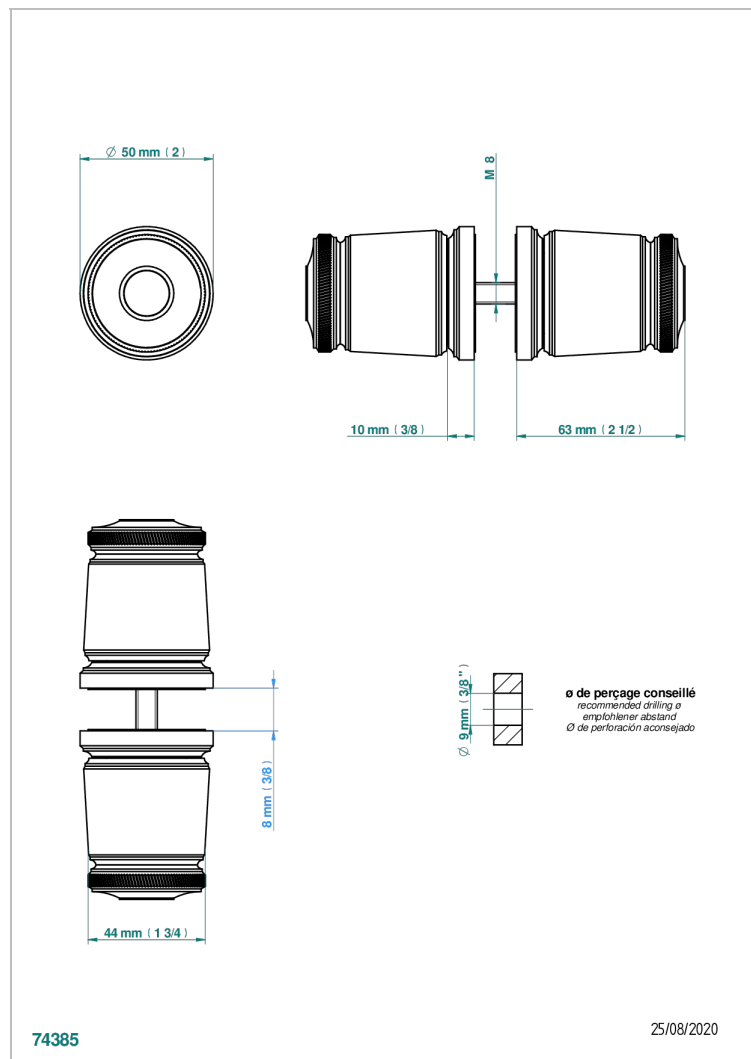

CORVAIR FIOR DI BOSCO

U8K-638V

Paire de boutons grand modèle

THG[®]
PARIS

CARACTÉRISTIQUES

- Corvaair Fior di Bosco
- Paire de boutons grand modèle

FINITIONS DISPONIBLES

Bronze clair - D01
Chromé - A02
Chromé mat - C02
Doré brillant - F01
Doré mat - F07
Nickel brillant - B01

Nickel mat - C01
Noir mat céramique - D30
Or pâle - F30
Or pâle mat - F31
Pvd blush - H62
Pvd blush mat - H60

Pvd couleur bronze brown - F33
Pvd couleur bronze brown - mat - F34
Pvd couleur doré - H52
Pvd couleur doré mat - H53
Pvd couleur laiton - H49
Pvd couleur laiton mat - H50