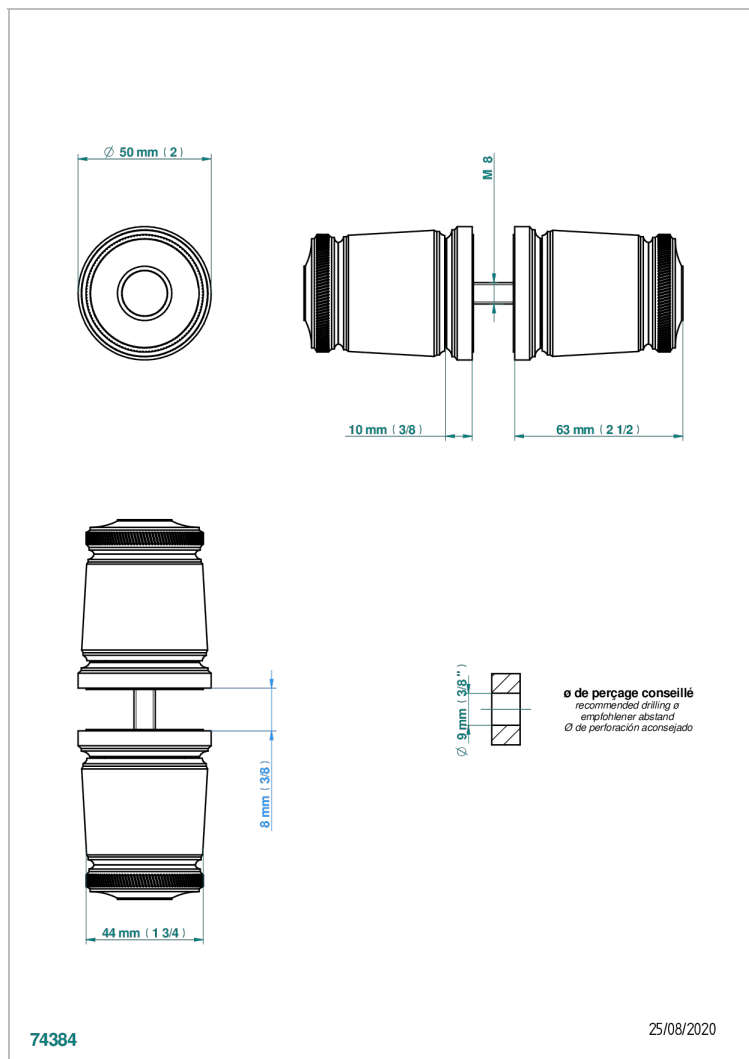

# CORVAIR PORTORO A MANETTES

U8J-638V

Paire de boutons grand modèle

THG<sup>®</sup>  
PARIS

## CARACTÉRISTIQUES

- Corvaire Portoro à manettes
- Paire de boutons grand modèle