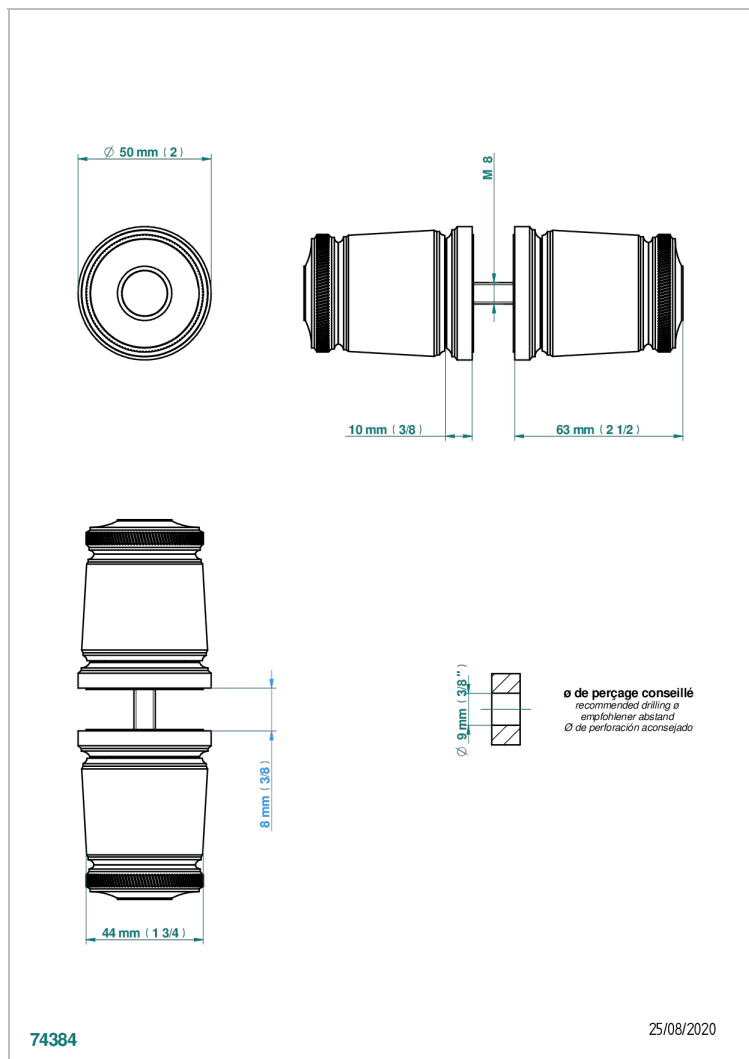

CORVAIR PORTORO A MANETTES

U8J-638V

Paire de boutons grand modèle

THG[®]
PARIS

CARACTÉRISTIQUES

- Corvaair Portoro à manettes
- Paire de boutons grand modèle

FINITIONS DISPONIBLES

Bronze clair - D01
Chromé - A02
Chromé mat - C02
Doré brillant - F01
Doré mat - F07
Nickel brillant - B01

Nickel mat - C01
Noir mat céramique - D30
Or pâle - F30
Or pâle mat - F31
Pvd blush - H62
Pvd blush mat - H60

Pvd couleur bronze brown - F33
Pvd couleur bronze brown - mat - F34
Pvd couleur doré - H52
Pvd couleur doré mat - H53
Pvd couleur laitton - H49
Pvd couleur laitton mat - H50