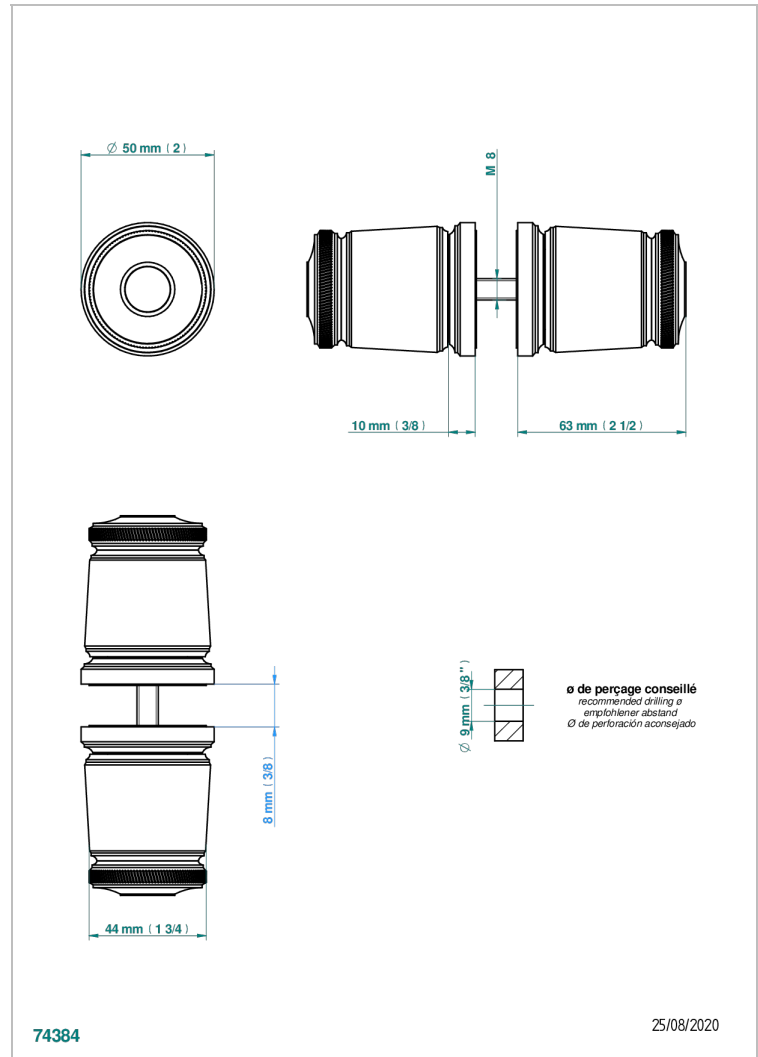

CORVAIR PORTORO A MANETTES

U8J-638V

Paire de boutons grand modèle

THG[®]
PARIS

CARACTÉRISTIQUES

- Corvaire Portoro à manettes
- Paire de boutons grand modèle

FINITIONS DISPONIBLES

Bronze clair - D01
Chromé - A02
Chromé mat - C02
Doré brillant - F01
Doré mat - F07
Nickel brillant - B01

Nickel mat - C01
Noir mat céramique - D30
Or pâle - F30
Or pâle mat - F31
Pvd blush - H62
Pvd blush mat - H60

Pvd couleur bronze brown - F33
Pvd couleur bronze brown - mat - F34
Pvd couleur doré - H52
Pvd couleur doré mat - H53
Pvd couleur laitton - H49
Pvd couleur laitton mat - H50