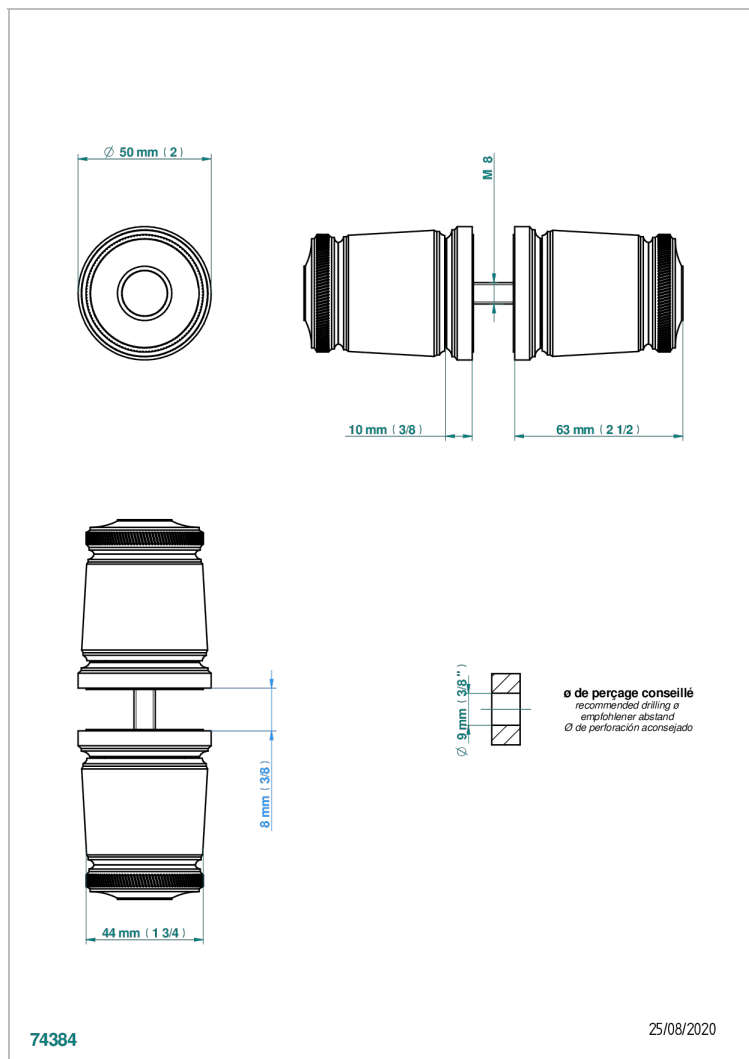

CORVAIR PORTORO CON MANETAS

U8J-638V

Conjunto de dos tiradores grande modelo

THG[®]
PARIS

CARACTERÍSTICAS

- Corvaair Portoro con manetas
- Conjunto de dos tiradores grande modelo

ACABADOS DISPONIBLES

Bronce claro - D01
Cerámica negra mate - D30
Cromo - A02
Cromo mate - C02
Dorado - F01
Dorado mate - F07