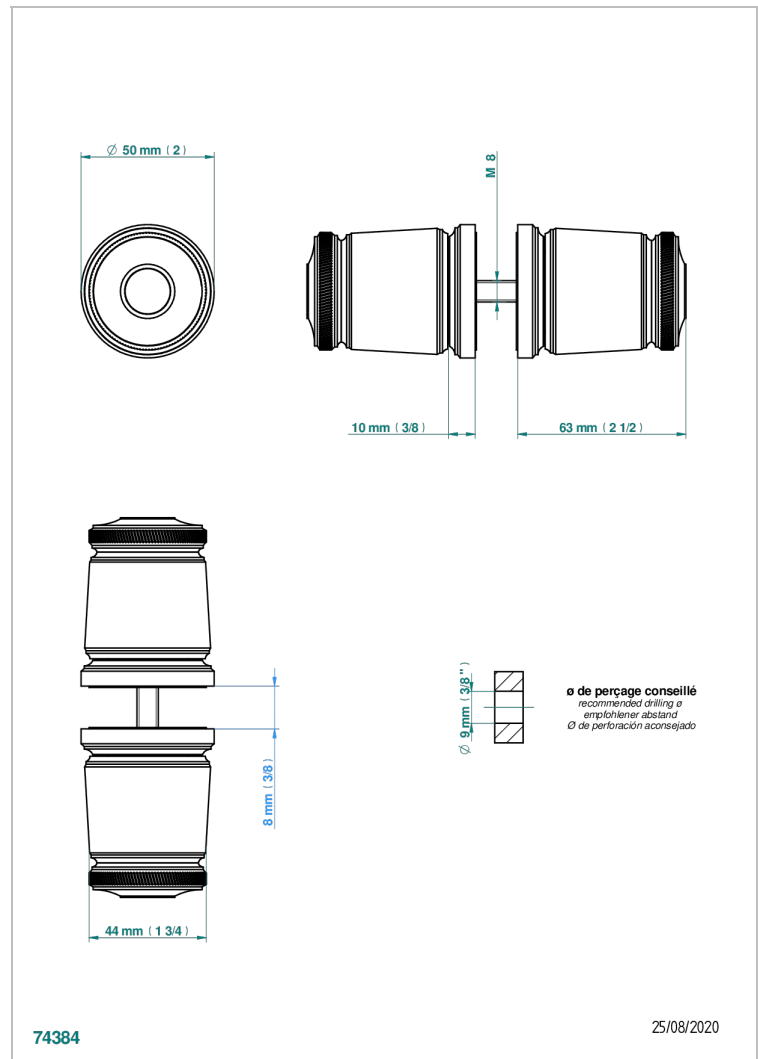

CORVAIR PORTORO MIT HEBEL

U8J-638V

Ein Paar große Knöpfe

THG[®]
PARIS

EIGENSCHAFTEN

- Corvaair Portoro mit Hebel
- Ein Paar große Knöpfe

VERFÜGBARE OBERFLÄCHEN

Blassgold - F30
Blassgold matt unlackiert - F31
Bronze hell - D01
Chrom - A02
Chrom matt - C02
Gold - F01