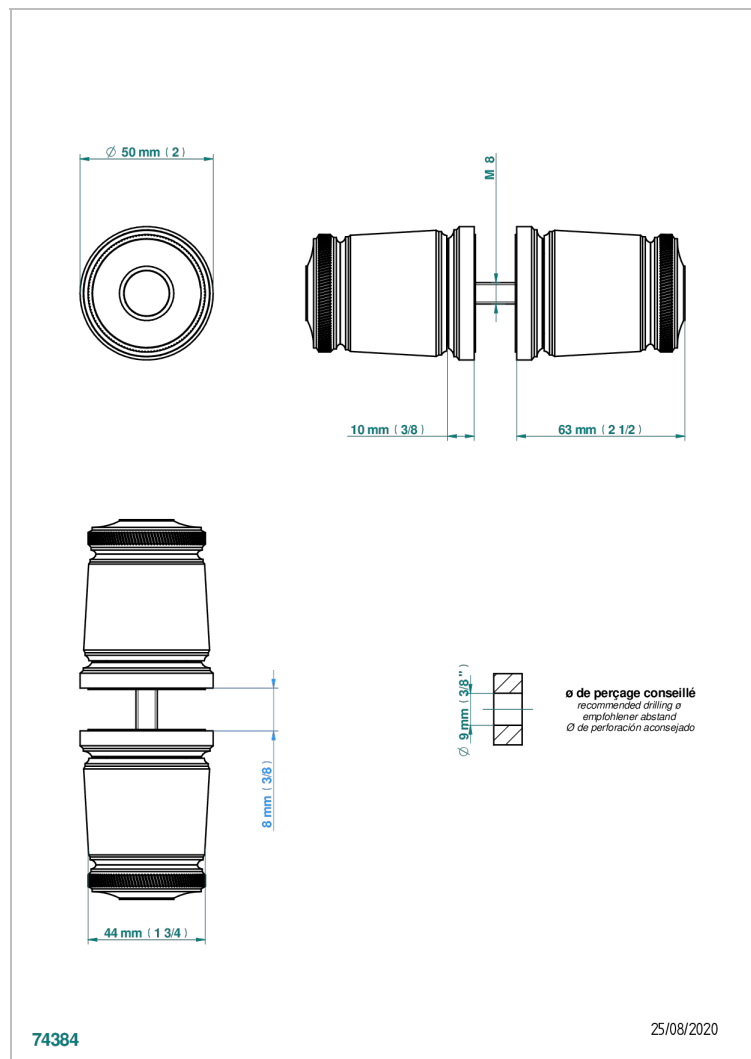

CORVAIR PORTORO WITH LEVER

U8J-638V

Ручки большие, пара

THG[®]
PARIS

ХАРАКТЕРИСТИКИ

- Corvaair Portoro with lever
- Ручки большие, пара

ДОСТУПНЫЕ ВАРИАНТЫ ПОКРЫТИЙ

Black ceram - D30
Blush PVD - H62
Graphite PVD - H64
Matt Umber PVD - H67
Matt blush PVD - H60
Matt graphite PVD - H65