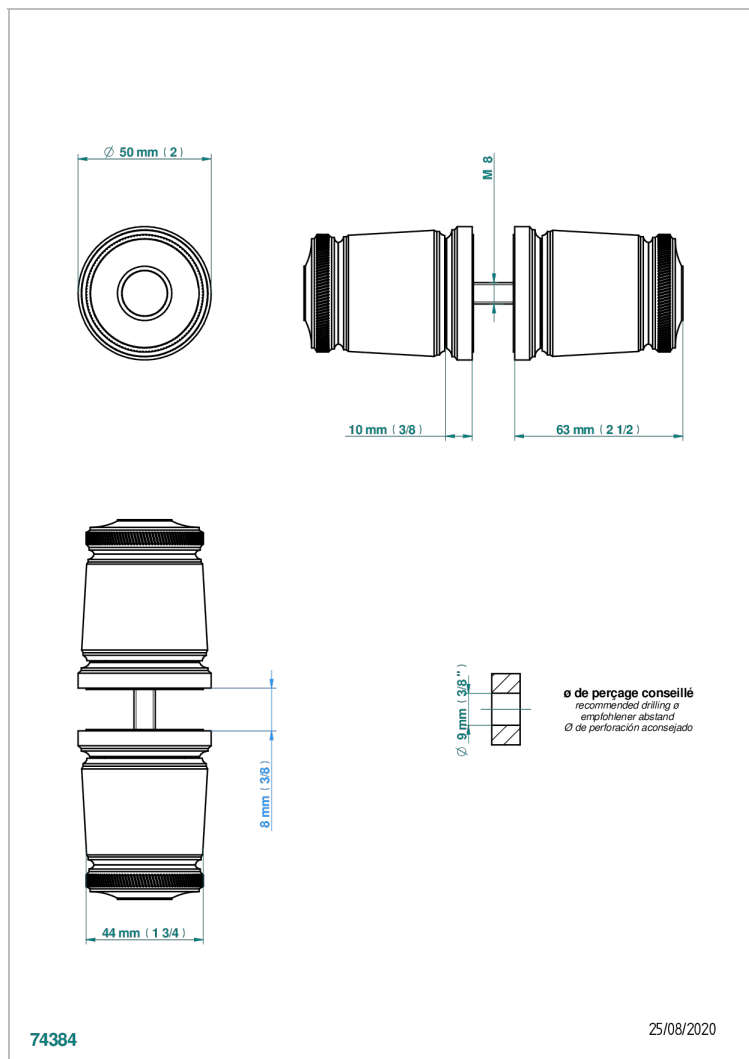

# CORVAIR PORTORO CON MANETAS

U8J-638V

Conjunto de dos tiradores grande modelo

THG<sup>®</sup>  
PARIS

## CARACTERÍSTICAS

- Corvaair Portoro con manetas
- Conjunto de dos tiradores grande modelo