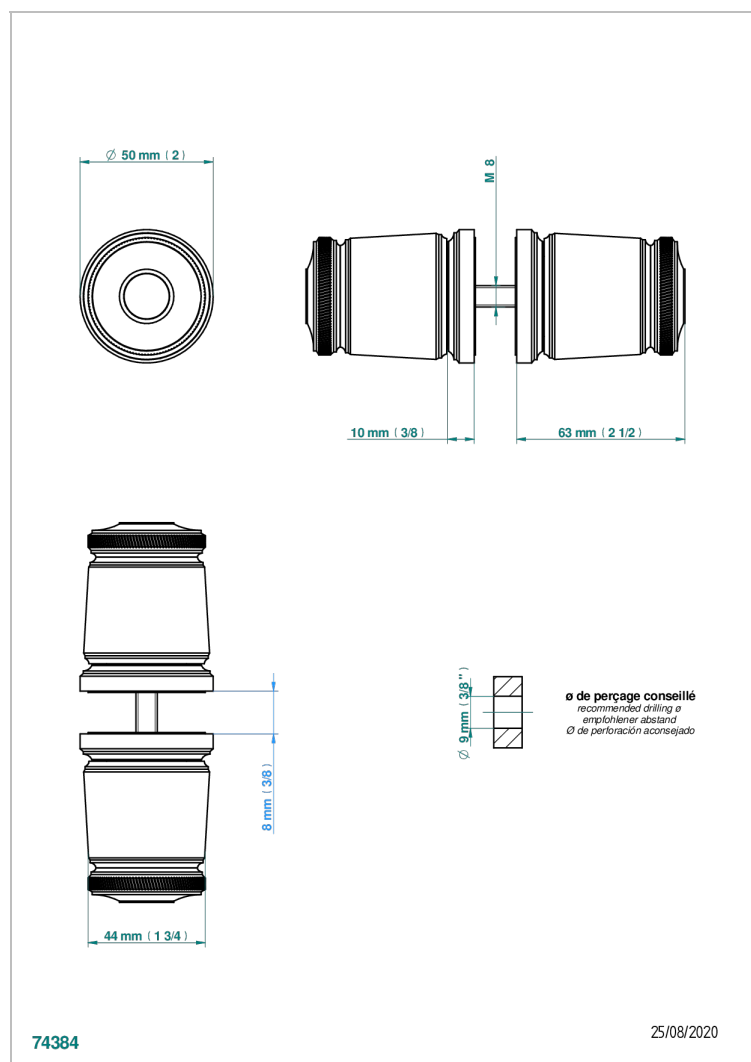

# CORVAIR PORTORO

U8H-638V

Paire de boutons grand modèle

THG<sup>®</sup>  
PARIS

## CARACTÉRISTIQUES

- Corvaair Portoro
- Paire de boutons grand modèle