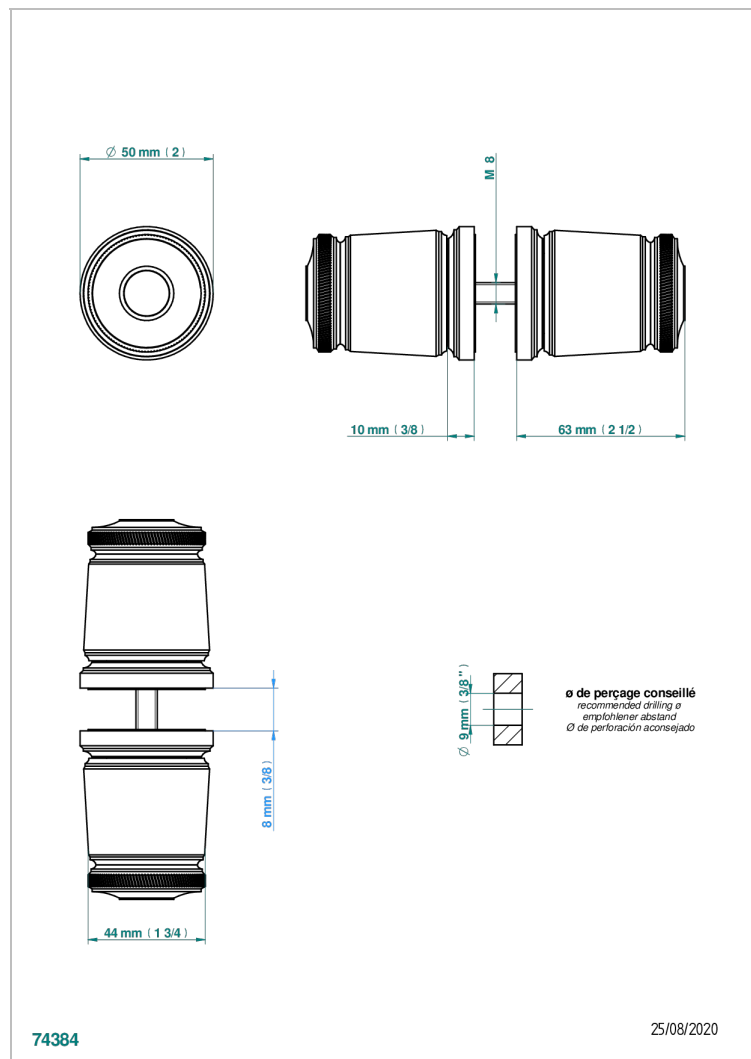

CORVAIR PORTORO

U8H-638V

Paire de boutons grand modèle

THG[®]
PARIS

CARACTÉRISTIQUES

- Corvaair Portoro
- Paire de boutons grand modèle

FINITIONS DISPONIBLES

Bronze clair - D01
Chromé - A02
Chromé mat - C02
Doré brillant - F01
Doré mat - F07
Nickel brillant - B01

Nickel mat - C01
Noir mat céramique - D30
Or pâle - F30
Or pâle mat - F31
Pvd blush - H62
Pvd blush mat - H60

Pvd couleur bronze brown - F33
Pvd couleur bronze brown - mat - F34
Pvd couleur doré - H52
Pvd couleur doré mat - H53
Pvd couleur laitton - H49
Pvd couleur laitton mat - H50