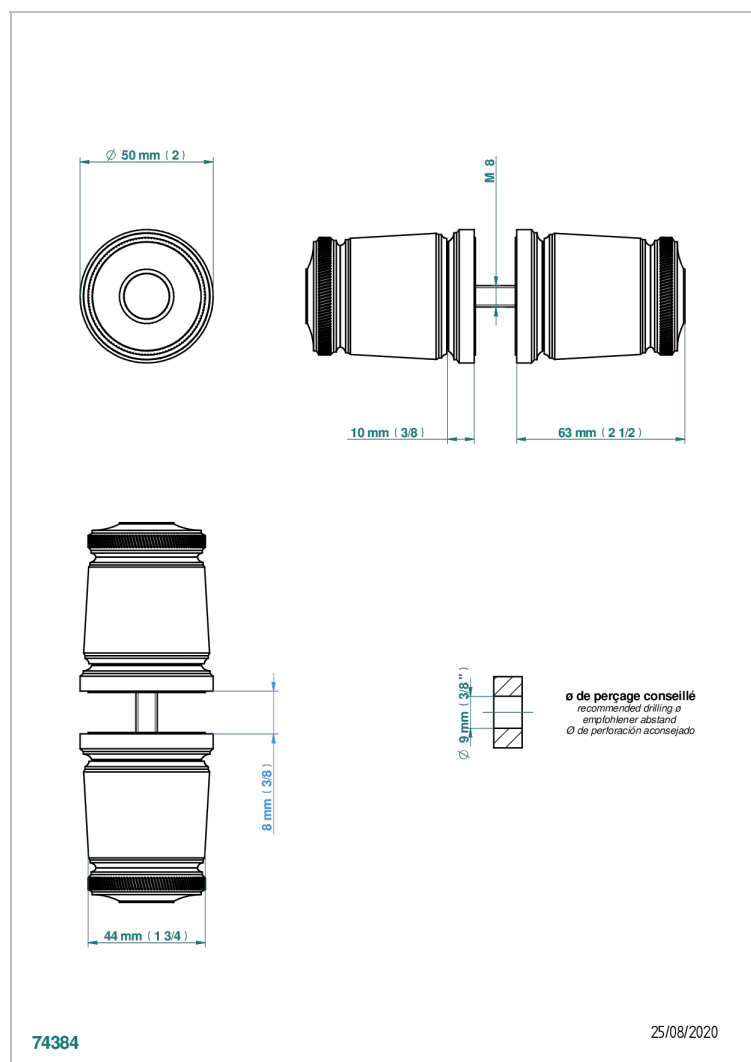

CORVAIR PORTORO

U8H-638V

Paire de boutons grand modèle

THG[®]
PARIS

CARACTÉRISTIQUES

- Corvaair Portoro
- Paire de boutons grand modèle

FINITIONS DISPONIBLES

Bronze clair - D01
Chromé - A02
Chromé mat - C02
Doré brillant - F01
Doré mat - F07
Nickel brillant - B01

Nickel mat - C01
Noir mat céramique - D30
Or pâle - F30
Or pâle mat - F31
Pvd blush - H62
Pvd blush mat - H60

Pvd couleur bronze brown - F33
Pvd couleur bronze brown - mat - F34
Pvd couleur doré - H52
Pvd couleur doré mat - H53
Pvd couleur laiton - H49
Pvd couleur laiton mat - H50