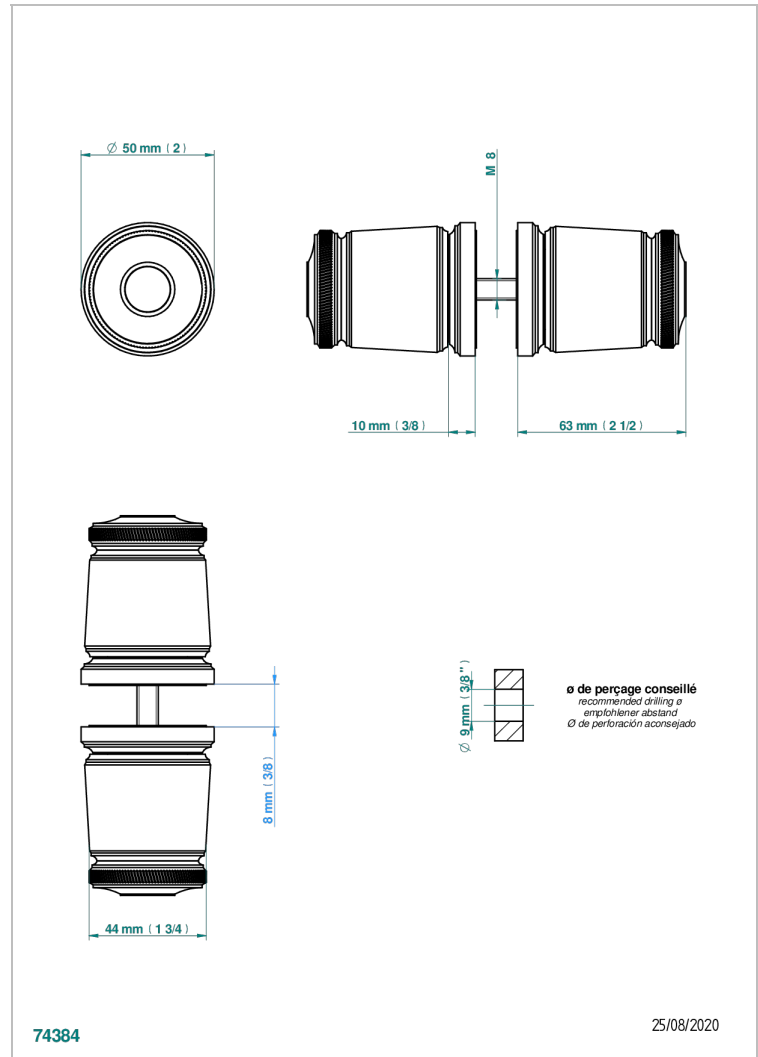

CORVAIR PORTORO

U8H-638V

Conjunto de dos tiradores grande modelo

THG[®]
PARIS

CARACTERÍSTICAS

- Corvair Portoro
- Conjunto de dos tiradores grande modelo

ACABADOS DISPONIBLES

Bronce claro - D01
Cerámica negra mate - D30
Cromo - A02
Cromo mate - C02
Dorado - F01
Dorado mate - F07