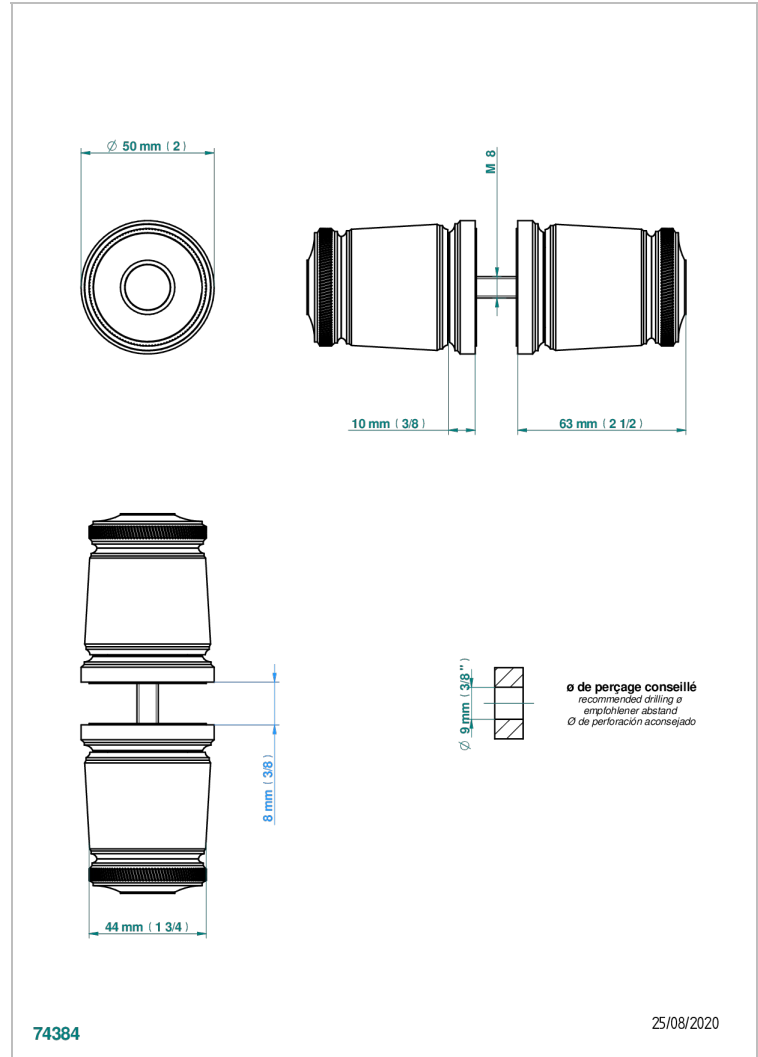

CORVAIR PORTORO

U8H-638V

Conjunto de dos tiradores grande modelo

THG[®]
PARIS

CARACTERÍSTICAS

- Corvair Portoro
- Conjunto de dos tiradores grande modelo

ACABADOS DISPONIBLES

Bronce claro - D01
Cerámica negra mate - D30
Cromo - A02
Cromo mate - C02
Dorado - F01
Dorado mate - F07