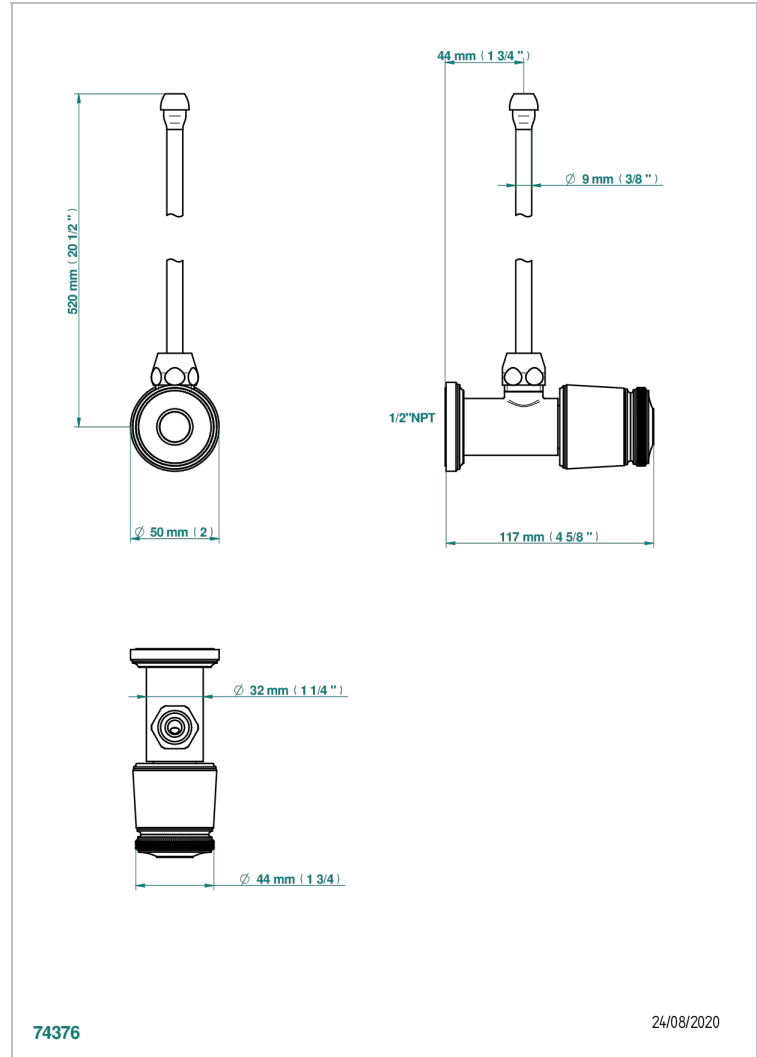

Robinet de réglage jonction femelle avec tube de 50 cm et sachet d'adaptateur, rosace et croisillon de style standard américain pour lavabo et bidet

### CARACTÉRISTIQUES

- Corvoir Fior di Bosco
- Robinet de réglage jonction femelle avec tube de 50 cm et sachet d'adaptateur, rosace et croisillon de style standard américain pour lavabo et bidet