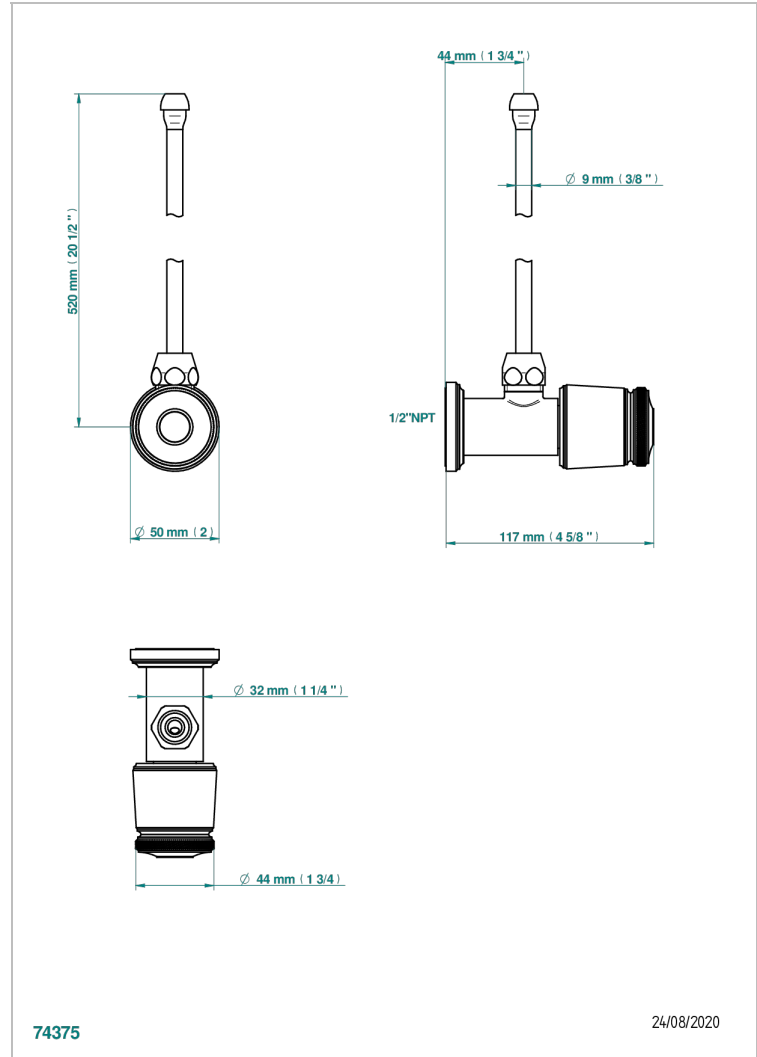

Robinet de réglage jonction femelle avec tube de 50 cm et sachet d'adaptateur, rosace et croisillon de style standard américain pour lavabo et bidet

74375

24/08/2020

CARACTÉRISTIQUES

- Corvaair Portoro
- Robinet de réglage jonction femelle avec tube de 50 cm et sachet d'adaptateur, rosace et croisillon de style standard américain pour lavabo et bidet

FINITIONS DISPONIBLES

Bronze clair - D01
Chromé - A02
Chromé mat - C02
Doré brillant - F01
Doré mat - F07
Nickel brillant - B01

Nickel mat - C01
Noir mat céramique - D30
Or pâle - F30
Or pâle mat - F31
Pvd blush - H62
Pvd blush mat - H60