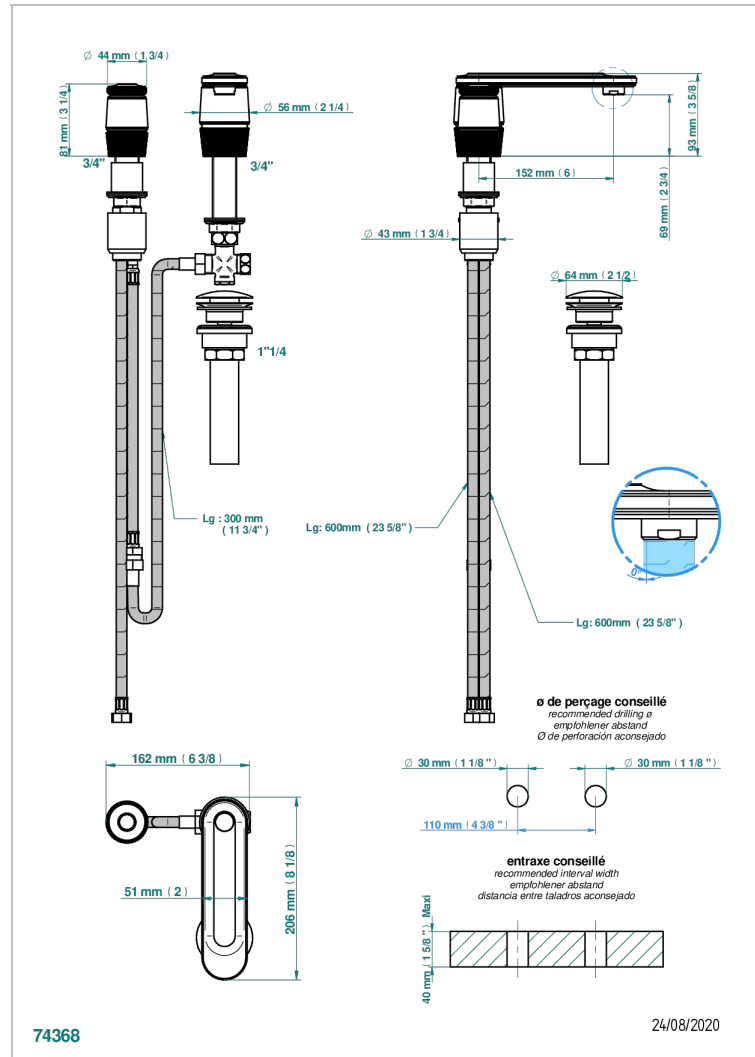

# CORVAIR HOWLITE

U8F-6590/US

THG<sup>®</sup>  
PARIS

Mitigeur de lavabo bec à commande par cartouche progressive 2 trous, standard américain

## CARACTÉRISTIQUES

- Corvaire Howlite
- Mitigeur de lavabo bec à commande par cartouche progressive 2 trous, standard américain