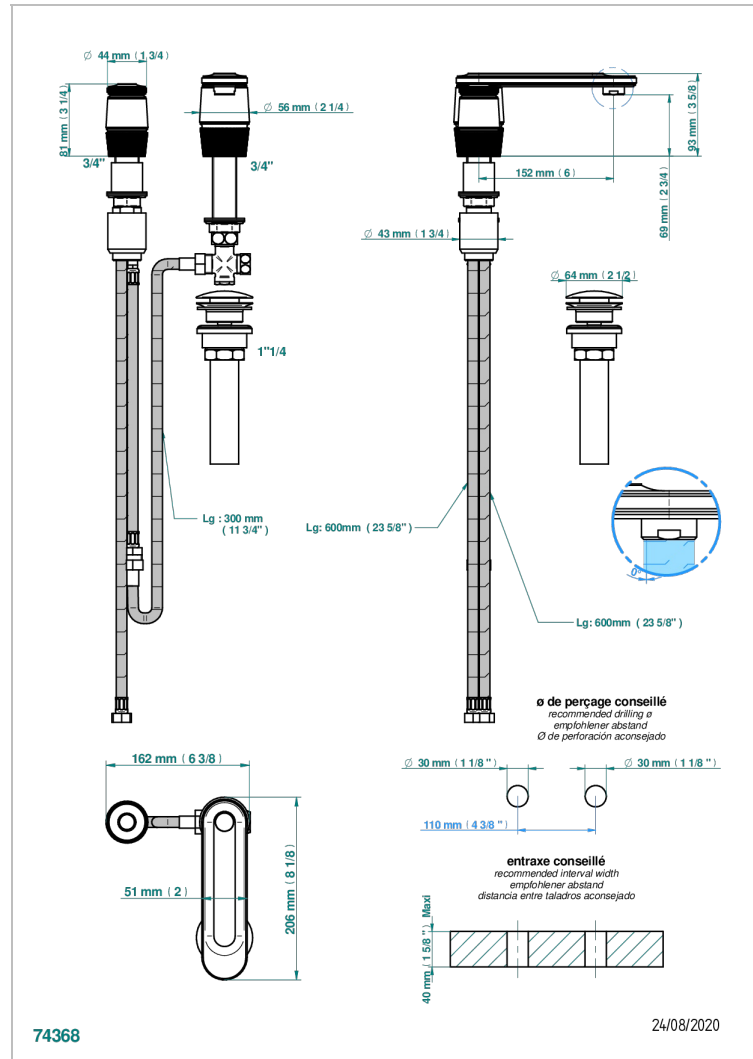

# CORVAIR HOWLITE

U8F-6590/US

THG<sup>®</sup>  
PARIS

Mitigeur de lavabo bec à commande par cartouche progressive 2 trous, standard américain

## CARACTERÍSTICAS

- Corvaire Howlite
- Mitigeur de lavabo bec à commande par cartouche progressive 2 trous, standard américain