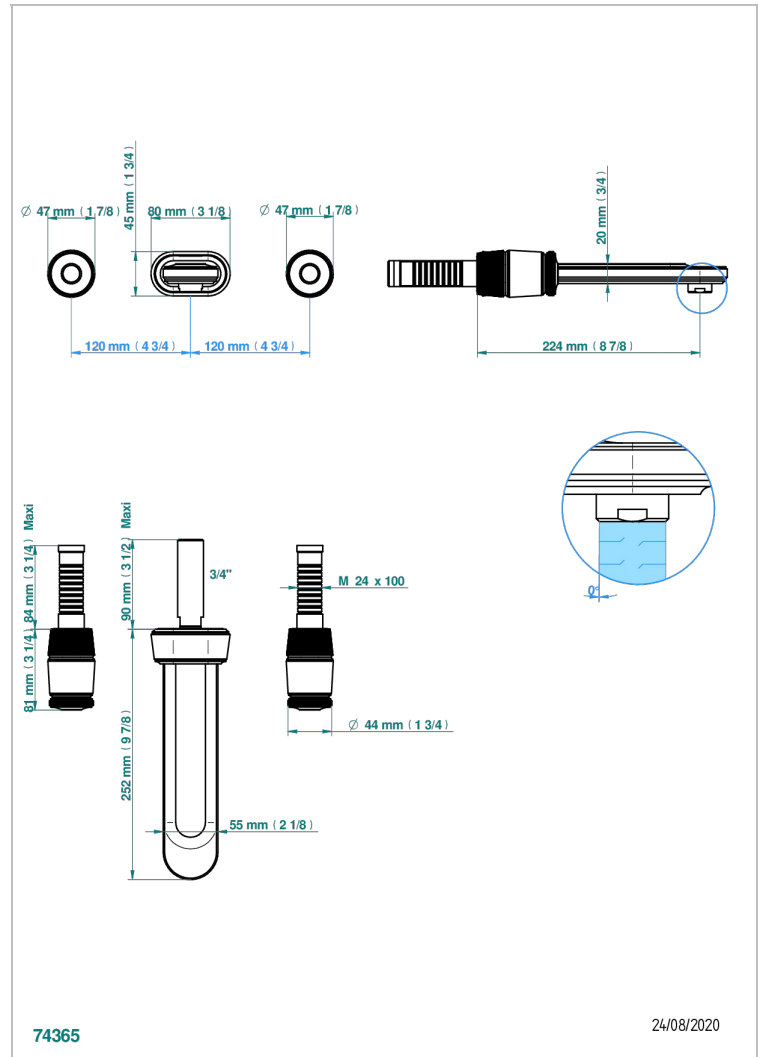

CORVAIR HOWLITE

U8F-40SGBUS

Garniture pour mélangeur de lavabo mural - bec super goliath

THG[®]
PARIS

74365

24/08/2020

CARACTÉRISTIQUES

- Corvaire Howlite
- Garniture pour mélangeur de lavabo mural - bec super goliath

PRODUITS ASSOCIÉS

- Ref. G00-40AM/US Partie à encastrer pour mélangeur mural - version manettes- standard américain

FINITIONS DISPONIBLES

Bronze clair - D01
Chromé - A02
Chromé mat - C02
Doré brillant - F01
Doré mat - F07
Nickel brillant - B01