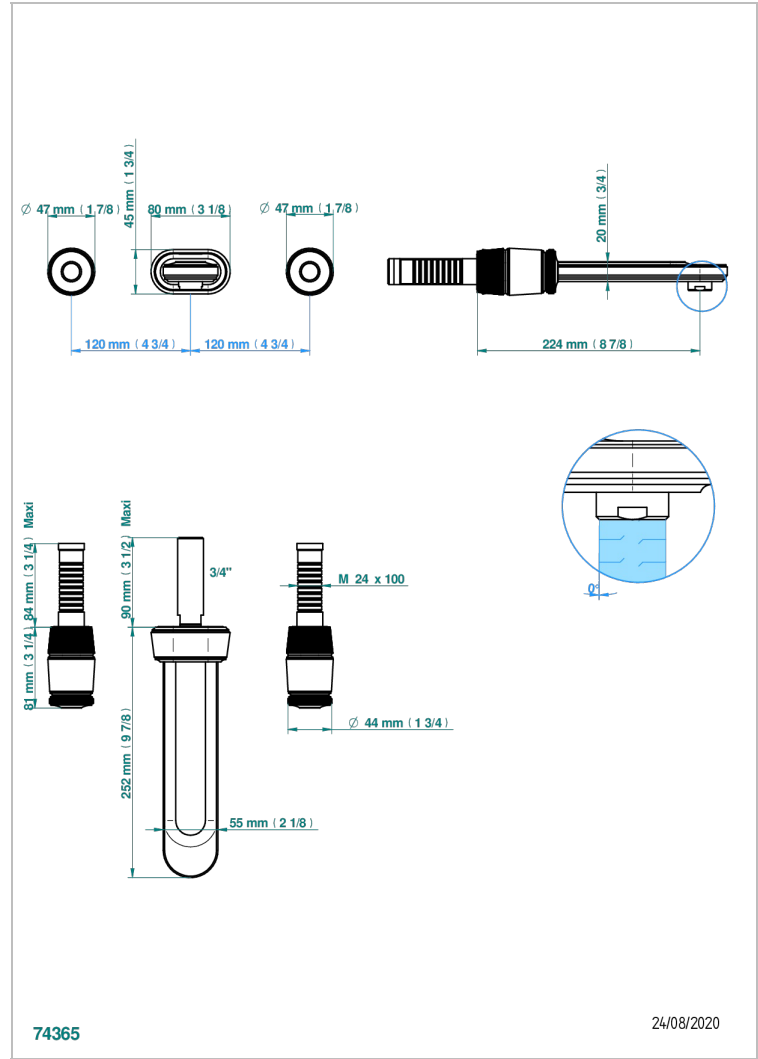

CORVAIR HOWLITE

U8F-40SGBUS

Trim only for wall mounted 3 holes basin mixer

THG[®]
PARIS

CARACTERÍSTICAS

- Corvaire Howlite
- Trim only for wall mounted 3 holes basin mixer

PRODUCTOS RELACIONADOS

- Ref. G00-40AM/US Partie à encastrier pour mélangeur mural - version manettes- standard américain

ACABADOS DISPONIBLES

Bronce claro - D01
Cerámica negra mate - D30
Cromo - A02
Cromo mate - C02
Dorado - F01
Dorado mate - F07

Dorado pálido - F30
Dorado pálido mate (sin barniz) - F31
Níquel - B01
Níquel mate - C01
Pvd blush - H62
Pvd blush mate - H60