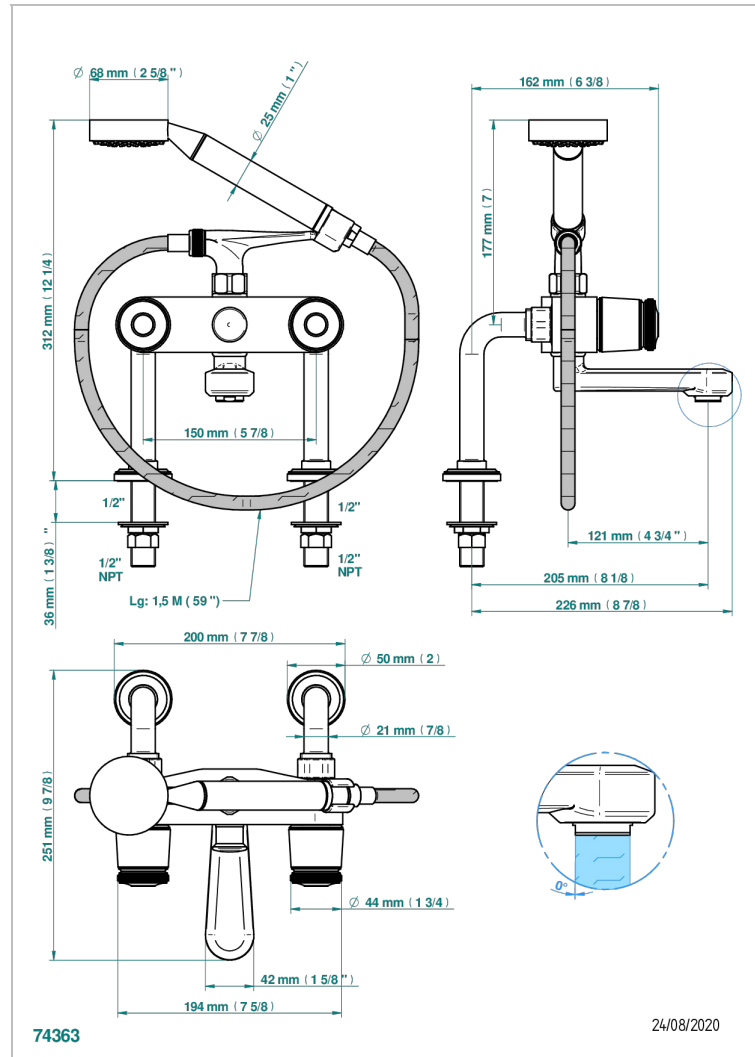

CORVAIR HOWLITE

U8F-13G/US

THG[®]
PARIS

Mélangeur bain douche sur gorge 1/2" avec flexible et douchette, standard américain

CARACTÉRISTIQUES

- ASME : ASME A112.18.1-2011/CSA B125.1-11

CERTIFICATIONS

FINITIONS DISPONIBLES

Bronze clair - D01
Chromé - A02
Chromé mat - C02
Doré brillant - F01
Doré mat - F07
Nickel brillant - B01

Nickel mat - C01
Noir mat céramique - D30
Or pâle - F30
Or pâle mat - F31
Pvd blush - H62
Pvd blush mat - H60