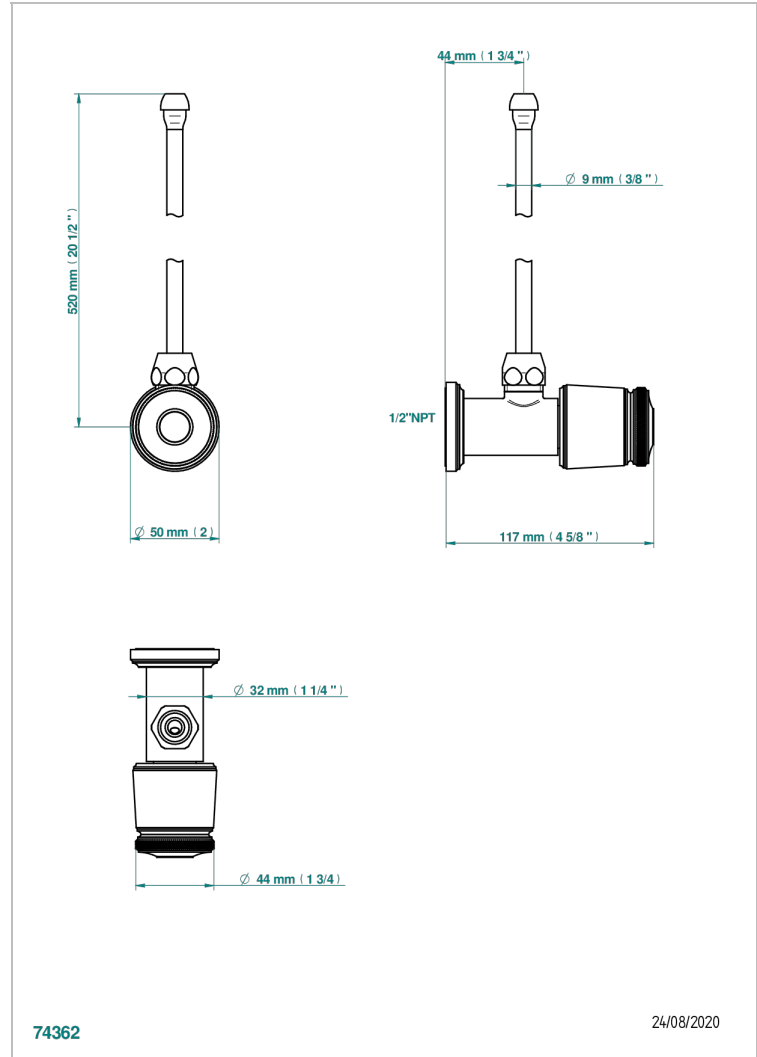

CORVAIR HOWLITE

U8F-181/SLA

THG[®]
PARIS

Robinet de réglage jonction femelle avec tube de 50 cm et sachet d'adaptateur, rosace et croisillon de style standard américain pour lavabo et bidet

CARACTÉRISTIQUES

- Corvaire Howlite
- Robinet de réglage jonction femelle avec tube de 50 cm et sachet d'adaptateur, rosace et croisillon de style standard américain pour lavabo et bidet

FINITIONS DISPONIBLES

Bronze clair - D01
Chromé - A02
Chromé mat - C02
Doré brillant - F01
Doré mat - F07
Nickel brillant - B01