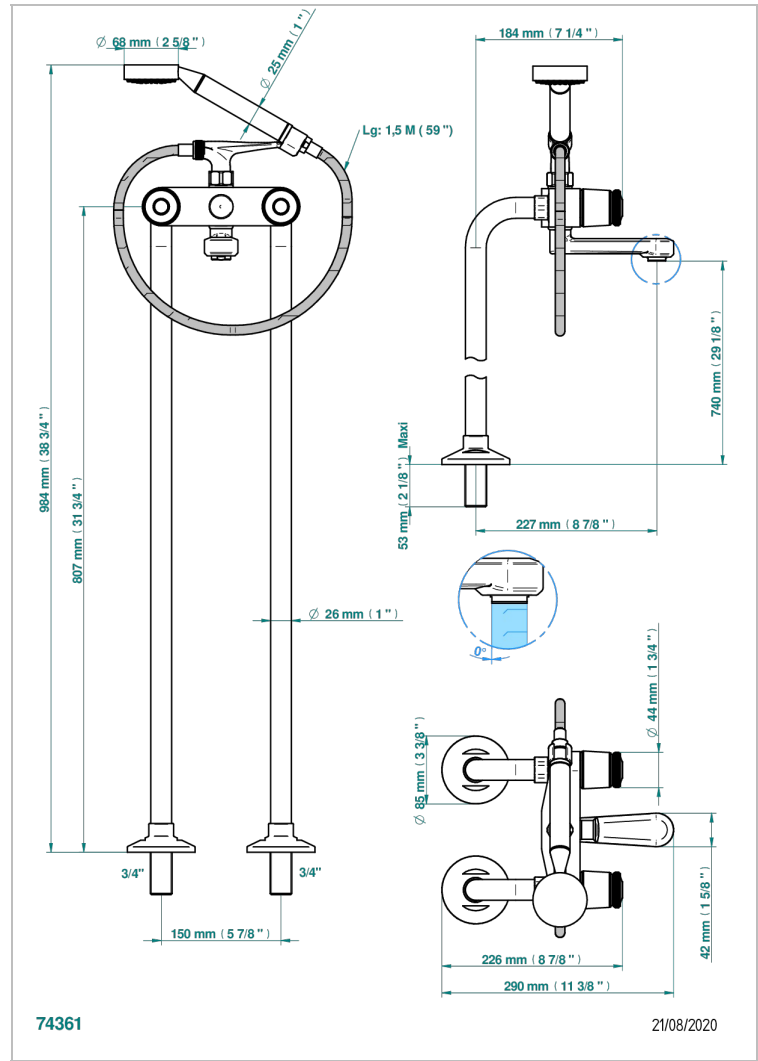

CORVAIR HOWLITE

U8F-13CS

Monobloc baÑo/ducha con columnas para fijaci3n al suelo

THG[®]
PARIS

CARACTERÍSTICAS

- ACS : 21ACCLY034

ESPECIFICACIONES TÉCNICAS

- Recommandé : 3 bars (max. 5 bars) - Advised : 43,5 psi (max. 72 psi)
- Bec : 35 l/min à 3 bars - Douchette : 9,5 l/min à 3 bars
- Spout : 9.26 gpm at 43.5 psi - Handshower : 2.5 gpm at 43.5 psi

ESTÁNDAR

ACABADOS DISPONIBLES

Bronce claro - D01
Cerámica negra mate - D30
Cromo - A02
Cromo mate - C02
Dorado - F01
Dorado mate - F07

Dorado pálido - F30
Dorado pálido mate (sin barniz) - F31
Níquel - B01
Níquel mate - C01
Pvd blush - H62
Pvd blush mate - H60