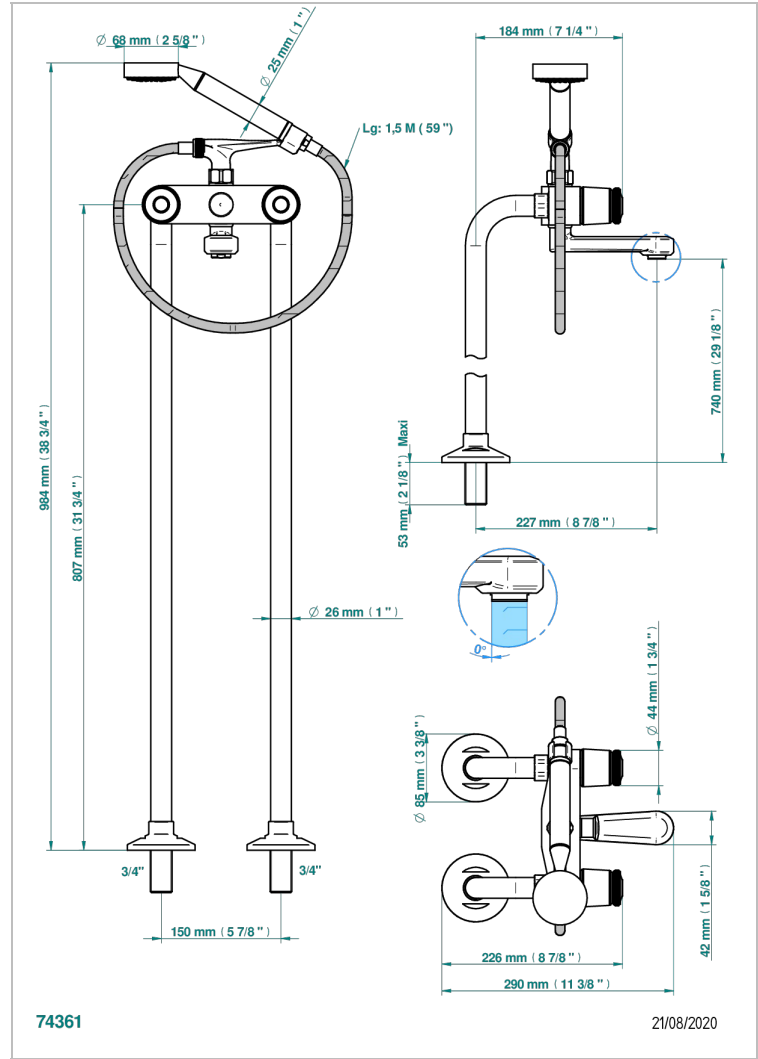

CORVAIR HOWLITE

U8F-13CS

Mélangeur bain douche sur colonnes pour fixation au sol

THG[®]
PARIS

CARACTÉRISTIQUES

- ACS : 21ACCLY034

CERTIFICATIONS

SPÉCIFICATIONS TECHNIQUES

- Recommandé : 3 bars (max. 5 bars) - Advised : 43,5 psi (max. 72 psi)
- Bec : 35 l/min à 3 bars - Douchette : 9,5 l/min à 3 bars
- Spout : 9.26 gpm at 43.5 psi - Handshower : 2.5 gpm at 43.5 psi

PRODUITS ASSOCIÉS

- Ref. G00-13800A Platine de fixation pour bain douche et bec plat, arrivées F 3/4" sorties F 3/4"

FINITIONS DISPONIBLES

Bronze clair - D01
Chromé - A02
Chromé mat - C02
Doré brillant - F01
Doré mat - F07
Nickel brillant - B01