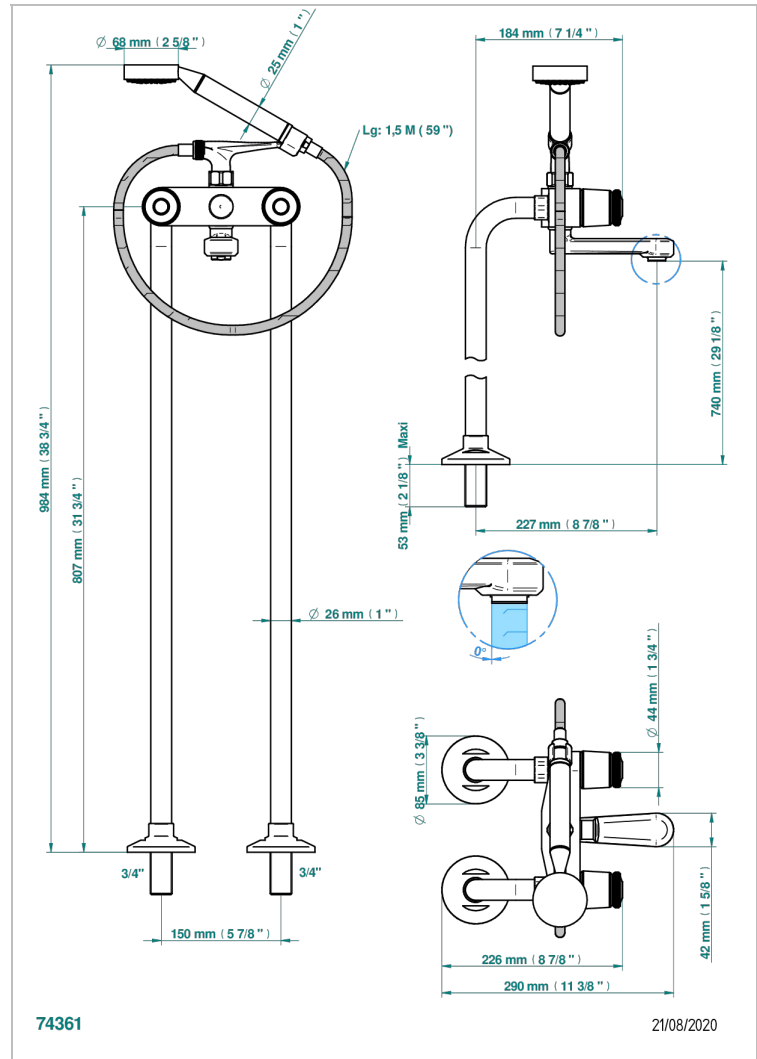

CORVAIR HOWLITE

U8F-13CS

Monobloc baÑo/ducha con columnas para fijaci3n al suelo

THG[®]
PARIS

CARACTERÍSTICAS

- ACS : 21ACCLY034

ESTÁNDAR

PRODUCTOS RELACIONADOS

- Ref. G00-13800A Set of installation for tub filler

ACABADOS DISPONIBLES

Bronce claro - D01
Cerámica negra mate - D30
Cromo - A02
Cromo mate - C02
Dorado - F01
Dorado mate - F07

Dorado pálido - F30
Dorado pálido mate (sin barniz) - F31
Níquel - B01
Níquel mate - C01
Pvd blush - H62
Pvd blush mate - H60

ESPECIFICACIONES TÉCNICAS

- Recommandé : 3 bars (max. 5 bars) - Advised : 43,5 psi (max. 72 psi)
- Bec : 35 l/min à 3 bars - Douchette : 9,5 l/min à 3 bars
- Spout : 9.26 gpm at 43.5 psi - Handshower : 2.5 gpm at 43.5 psi