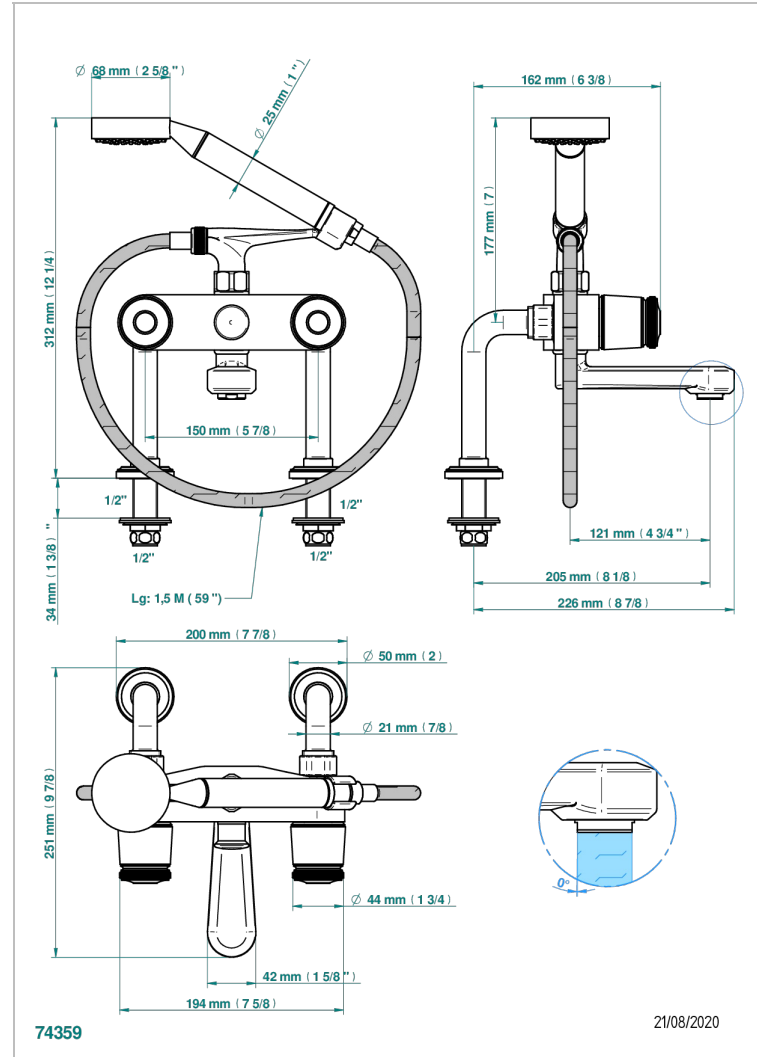

# CORVAIR HOWLITE

U8F-13G

THG<sup>®</sup>  
PARIS

Смеситель для ванны/душа устанавливаемый на борту на два отверстия с душем и шлангом - 150 мм между центрами

## ХАРАКТЕРИСТИКИ

- ACS : 21ACCLY034

## ТЕХНИЧЕСКИЕ ХАРАКТЕРИСТИКИ

- Recommandé : 3 bars (max. 5 bars) - Advised : 43,5 psi (max. 72 psi)
- Bec : 35 l/min à 3 bars - Douchette : 9,5 l/min à 3 bars
- Spout : 9.26 gpm at 43.5 psi - Handshower : 2.5 gpm at 43.5 psi