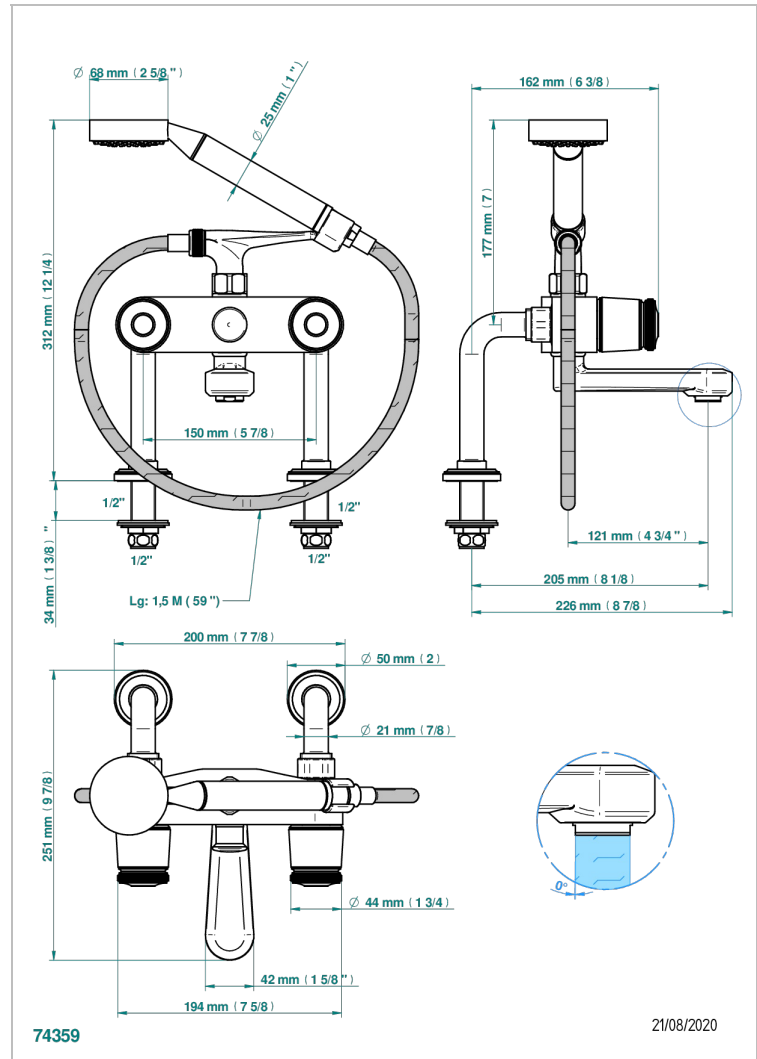

CORVAIR HOWLITE

U8F-13G

Mélangeur bain douche sur gorge 1/2", avec flexible et douchette

THG[®]
PARIS

CARACTÉRISTIQUES

- ACS : 21ACCLY034

CERTIFICATIONS

SPÉCIFICATIONS TECHNIQUES

- Recommandé : 3 bars (max. 5 bars) - Advised : 43,5 psi (max. 72 psi)
- Bec : 35 l/min à 3 bars - Douchette : 9,5 l/min à 3 bars
- Spout : 9.26 gpm at 43.5 psi - Handshower : 2.5 gpm at 43.5 psi

FINITIONS DISPONIBLES