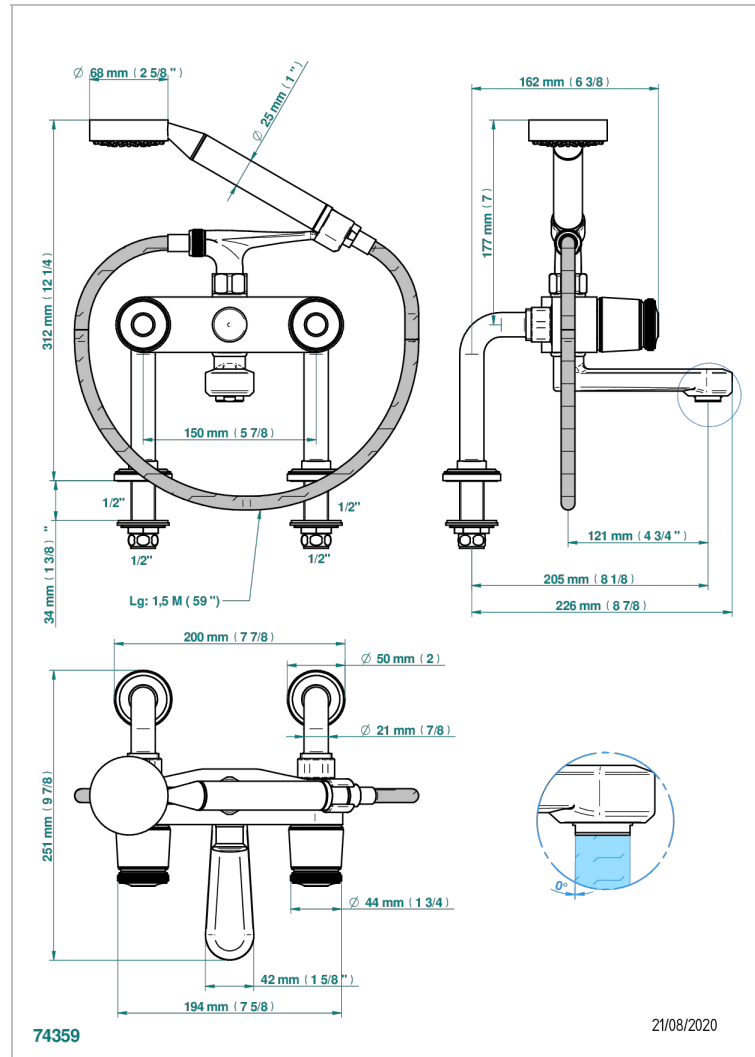

Aufputz-wannenfüll- und brausebatterie 1/2" zur standmontage mit schlauch, handbrause und auflegegabel für handbrause

### TECHNISCHE DATEN

- Recommandé : 3 bars (max. 5 bars) - Advised : 43,5 psi (max. 72 psi)
- Bec : 35 l/min à 3 bars - Douchette : 9,5 l/min à 3 bars
- Spout : 9.26 gpm at 43.5 psi - Handshower : 2.5 gpm at 43.5 psi