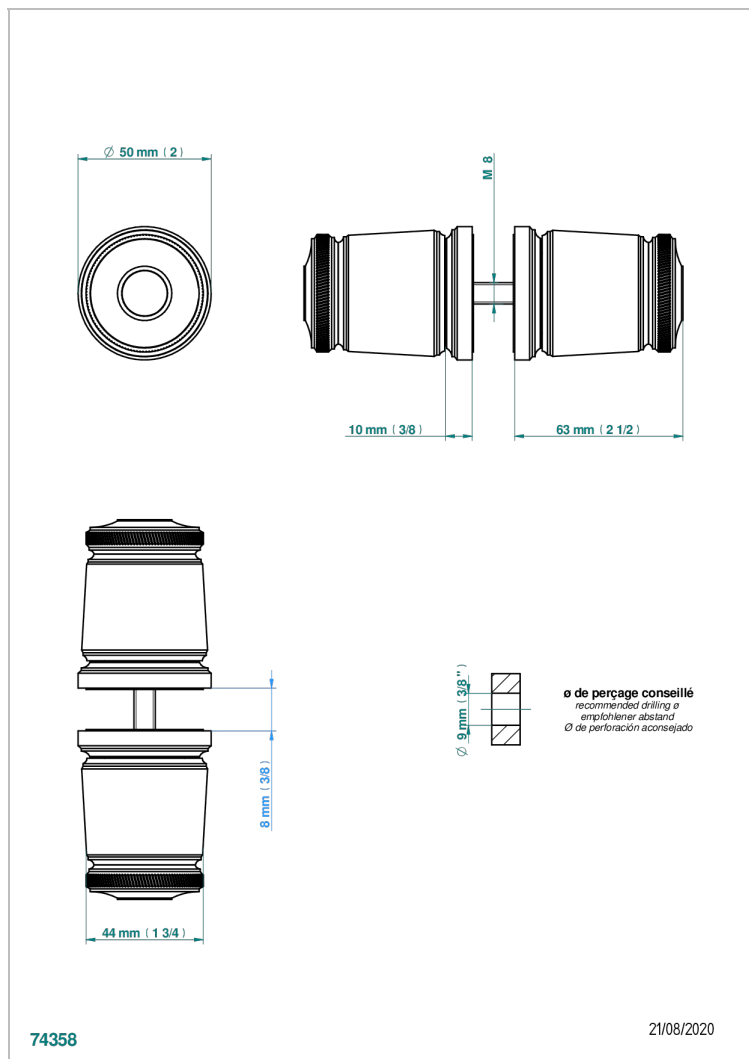

CORVAIR HOWLITE CON MANETAS

U8G-638V

Conjunto de dos tiradores grande modelo

THG[®]
PARIS

CARACTERÍSTICAS

- Corvaair Howlite con manetas
- Conjunto de dos tiradores grande modelo

ACABADOS DISPONIBLES

Bronce claro - D01
Cerámica negra mate - D30
Cromo - A02
Cromo mate - C02
Dorado - F01
Dorado mate - F07