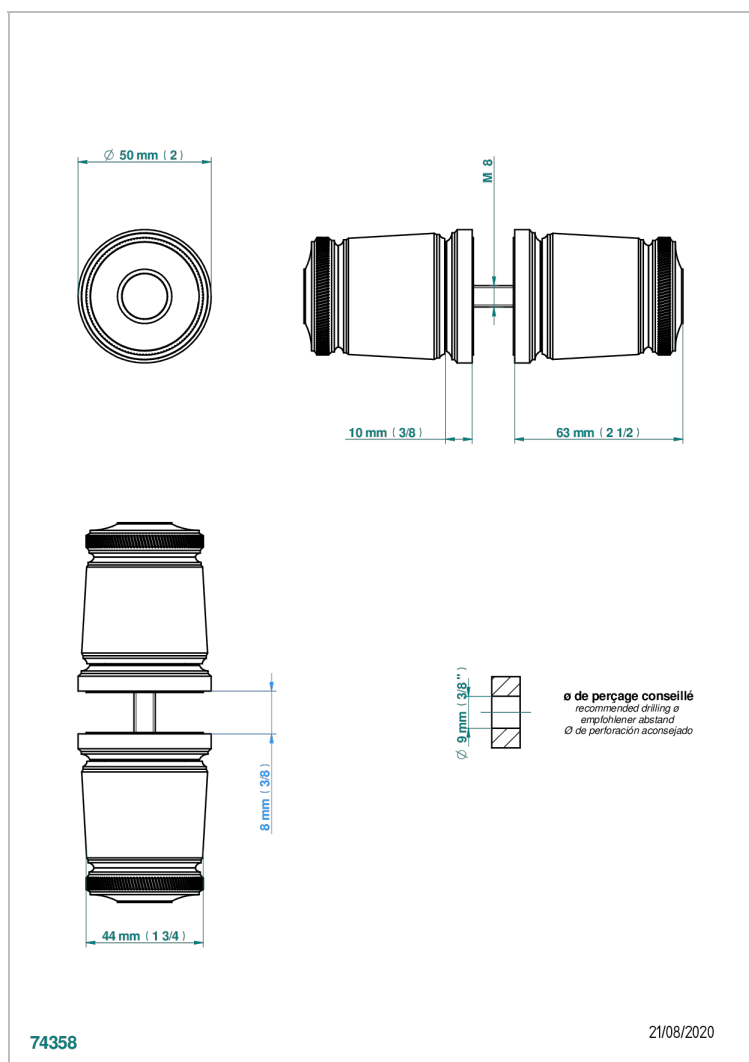

CORVAIR HOWLITE CON MANETAS

U8G-638V

Conjunto de dos tiradores grande modelo

THG[®]
PARIS

CARACTERÍSTICAS

- Corvaair Howlite con manetas
- Conjunto de dos tiradores grande modelo

ACABADOS DISPONIBLES

Bronce claro - D01
Cerámica negra mate - D30
Cromo - A02
Cromo mate - C02
Dorado - F01
Dorado mate - F07