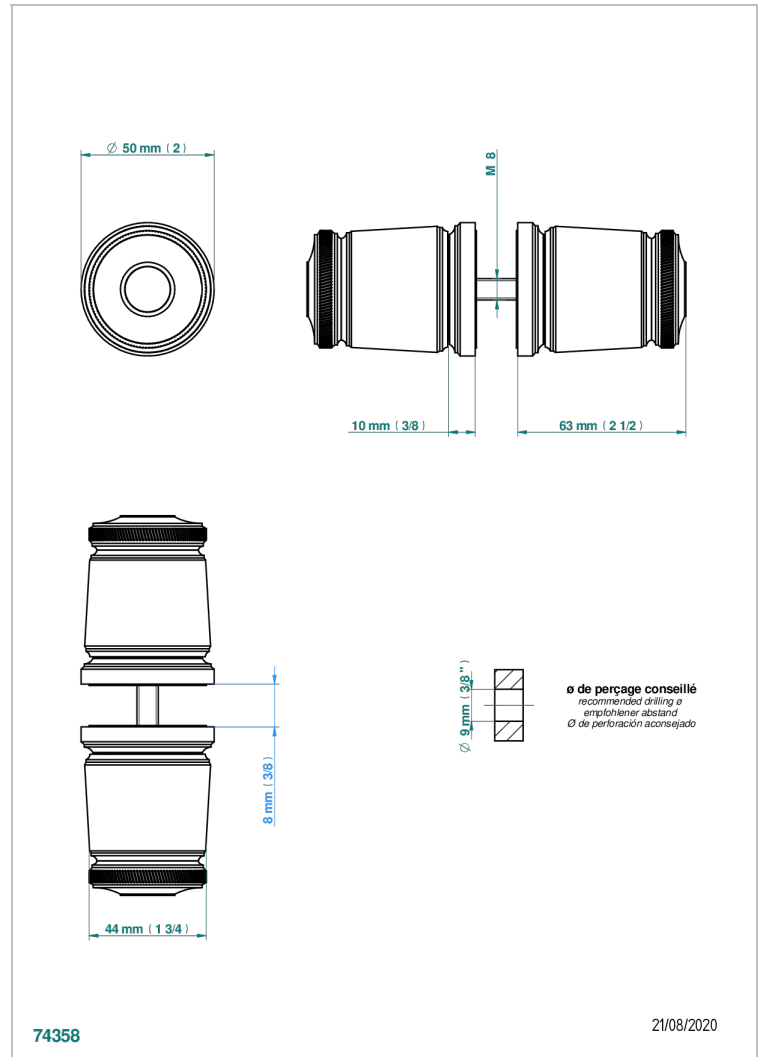

CORVAIR HOWLITE MIT HEBEL

U8G-638V

Ein Paar große Knöpfe

THG[®]
PARIS

EIGENSCHAFTEN

- Corvaire Howlite mit Hebel
- Ein Paar große Knöpfe

VERFÜGBARE OBERFLÄCHEN

Blassgold - F30
Blassgold matt unlackiert - F31
Bronze hell - D01
Chrom - A02
Chrom matt - C02
Gold - F01