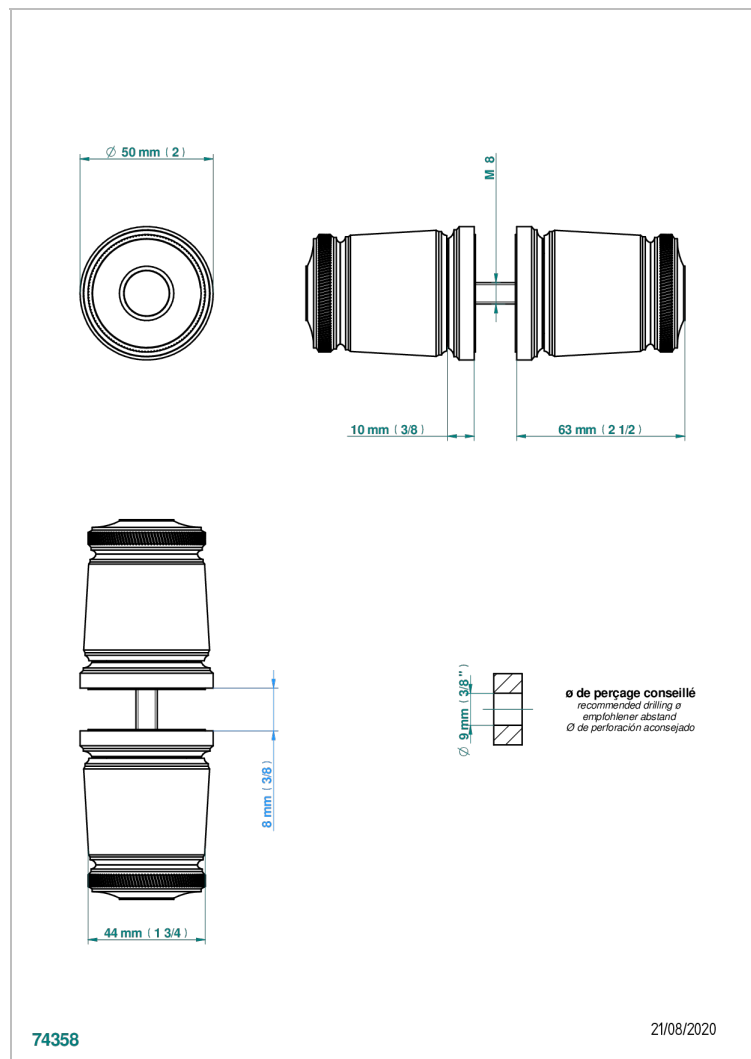

CORVAIR HOWLITE A MANETTES

U8G-638V

Paire de boutons grand modèle

THG[®]
PARIS

CARACTÉRISTIQUES

- Corvaair Howlite à manettes
- Paire de boutons grand modèle

FINITIONS DISPONIBLES

Bronze clair - D01
Chromé - A02
Chromé mat - C02
Doré brillant - F01
Doré mat - F07
Nickel brillant - B01

Nickel mat - C01
Noir mat céramique - D30
Or pâle - F30
Or pâle mat - F31
Pvd blush - H62
Pvd blush mat - H60

Pvd couleur bronze brown - F33
Pvd couleur bronze brown - mat - F34
Pvd couleur doré - H52
Pvd couleur doré mat - H53
Pvd couleur laitton - H49
Pvd couleur laitton mat - H50