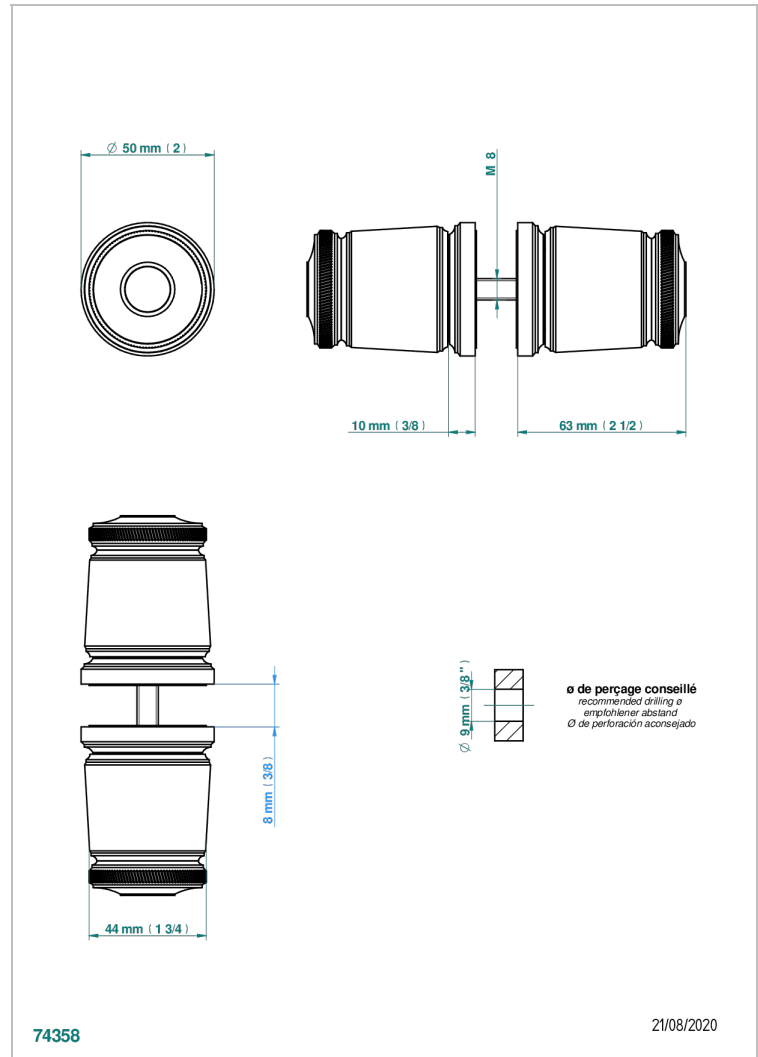

CORVAIR HOWLITE

U8F-638V

Conjunto de dos tiradores grande modelo

THG[®]
PARIS

CARACTERÍSTICAS

- Corvaair Howlite
- Conjunto de dos tiradores grande modelo

ACABADOS DISPONIBLES

Bronce claro - D01
Cerámica negra mate - D30
Cromo - A02
Cromo mate - C02
Dorado - F01
Dorado mate - F07