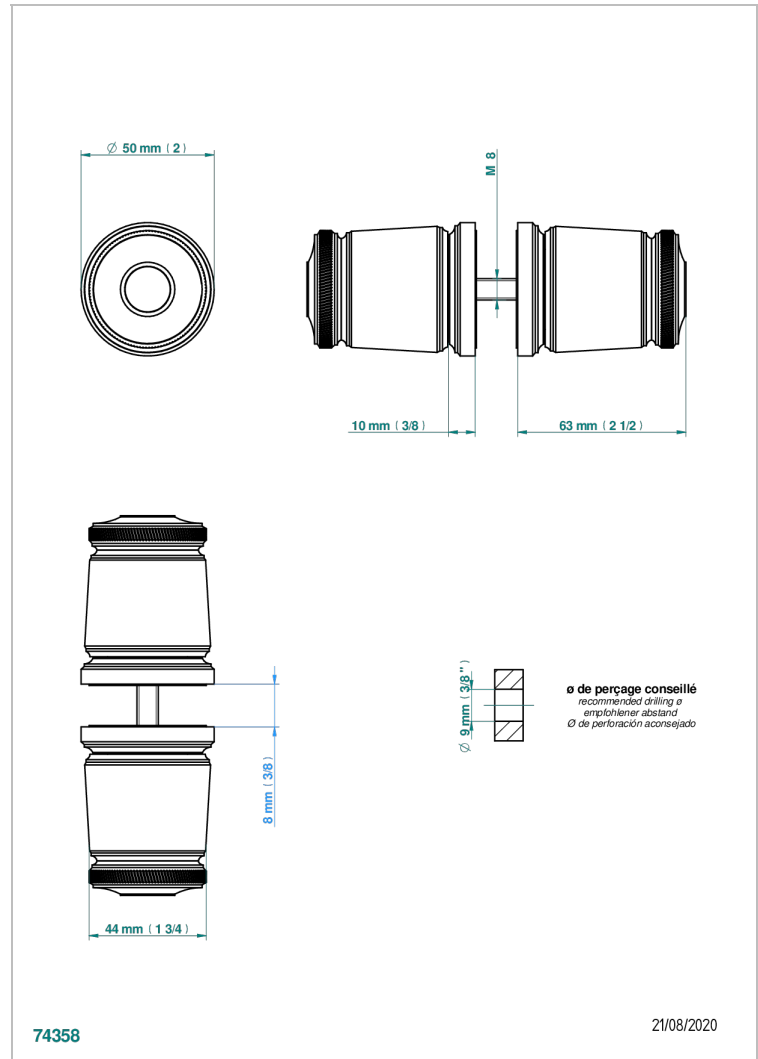

CORVAIR HOWLITE

U8F-638V

Conjunto de dos tiradores grande modelo

THG[®]
PARIS

CARACTERÍSTICAS

- Corvaair Howlite
- Conjunto de dos tiradores grande modelo

ACABADOS DISPONIBLES

Bronce claro - D01
Cerámica negra mate - D30
Cromo - A02
Cromo mate - C02
Dorado - F01
Dorado mate - F07