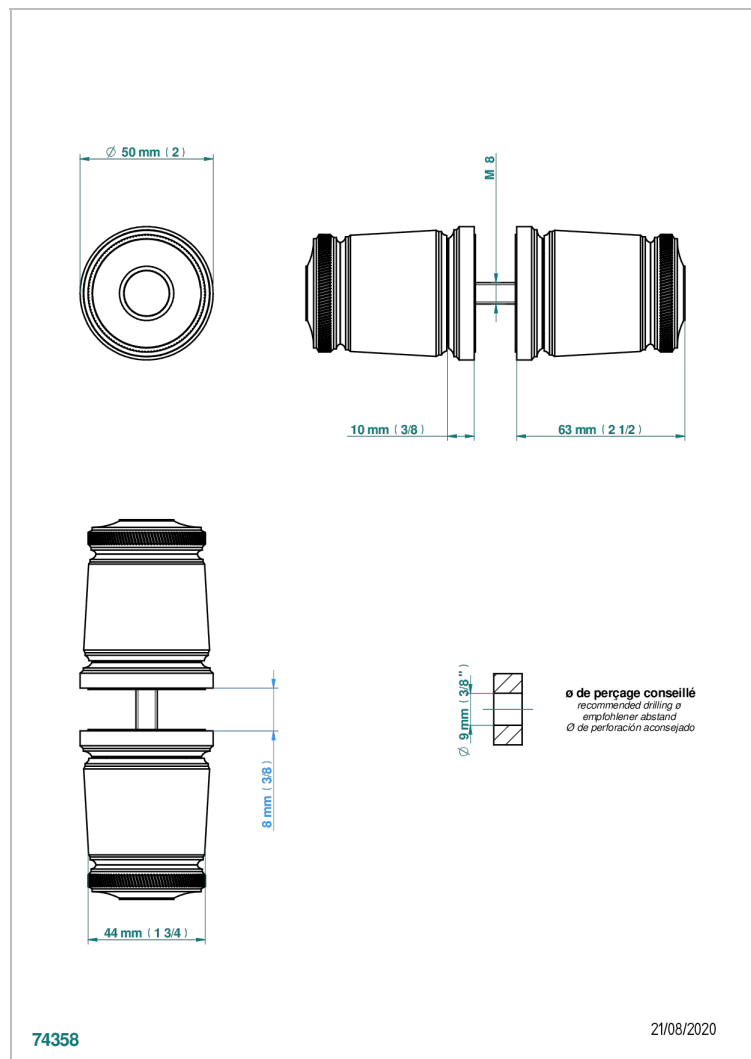

## ХАРАКТЕРИСТИКИ

- Corvaire Howlite
- Ручки большие, пара