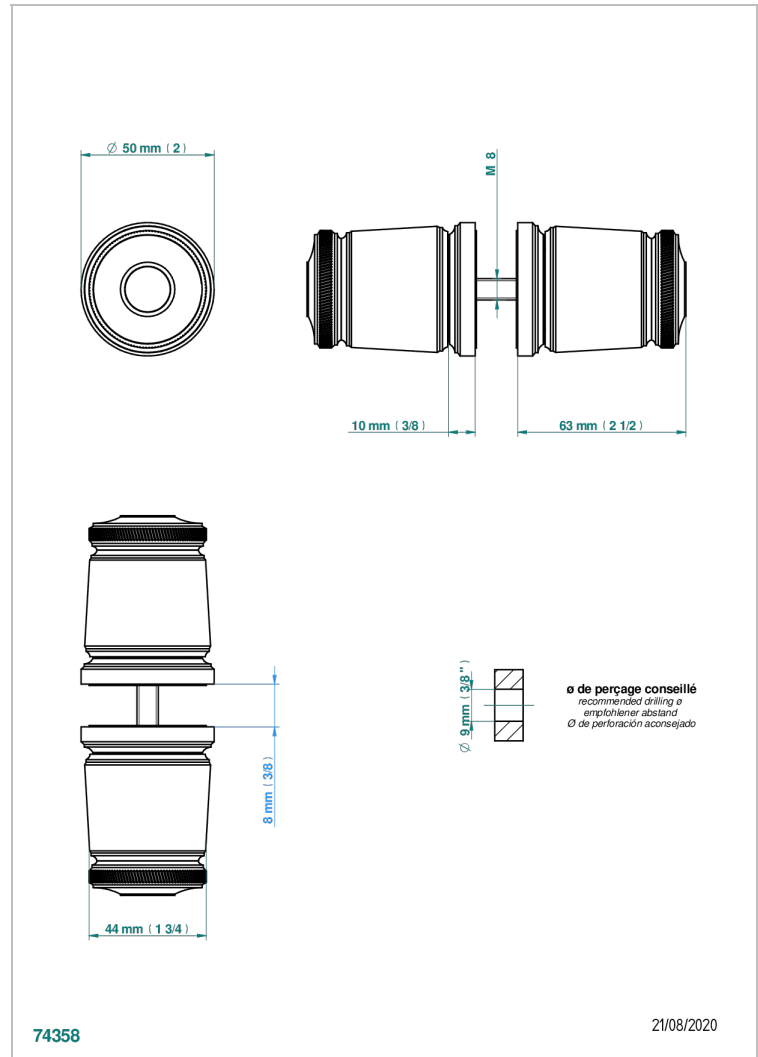

## CARACTÉRISTIQUES

- Corvaire Howlite
- Paire de boutons grand modèle