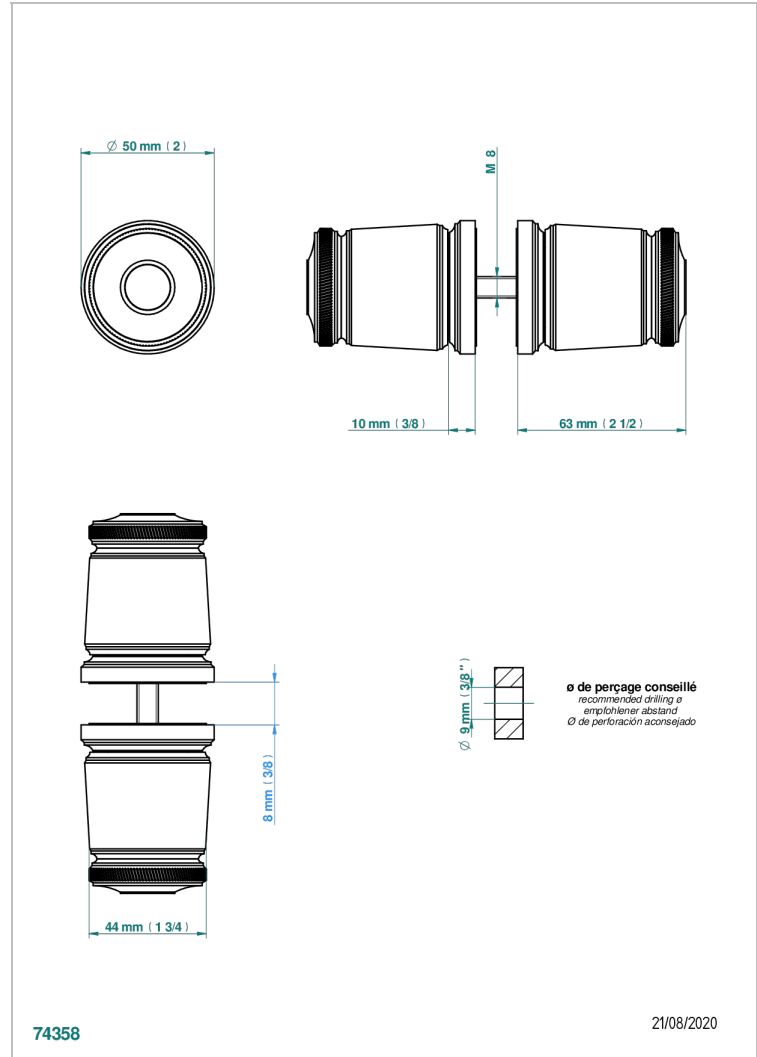

CORVAIR HOWLITE

U8F-638V

大号按钮 (一对)

THG[®]
PARIS

74358

21/08/2020

特色

- Corvair Howlite
- 大号按钮 (一对)