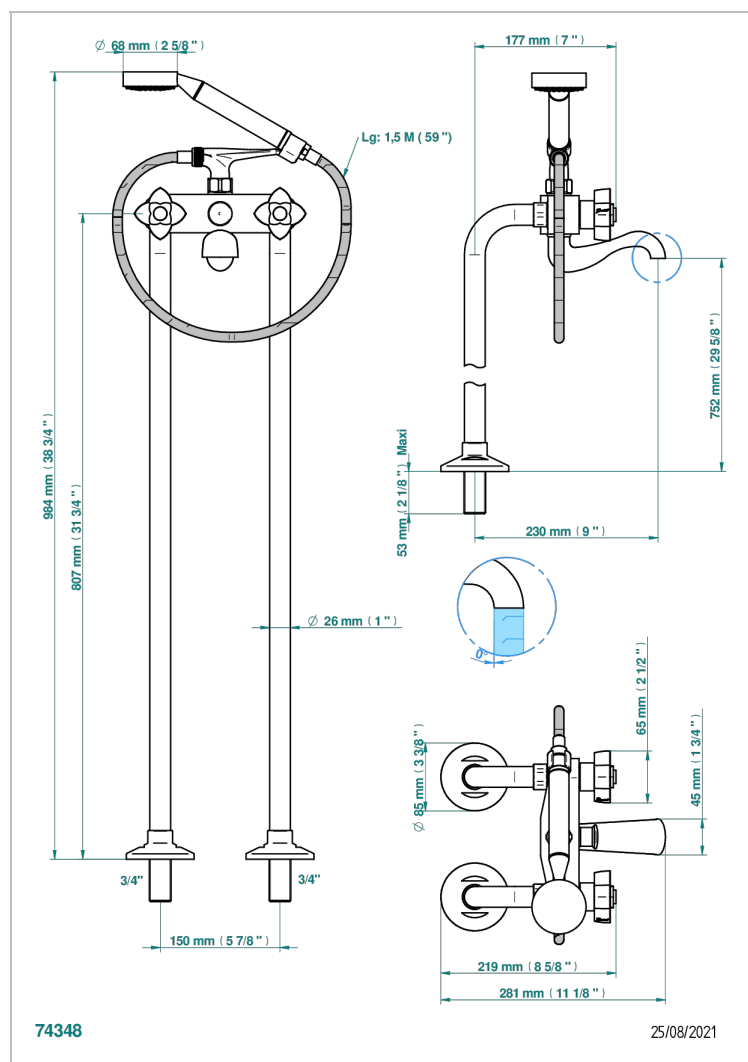

# PETALE DE CRISTAL NOIR

U6D-13CS

Mélangeur bain douche sur colonnes pour fixation au sol

THG<sup>®</sup>  
PARIS

## CARACTÉRISTIQUES

- ACS : 21ACCLY034