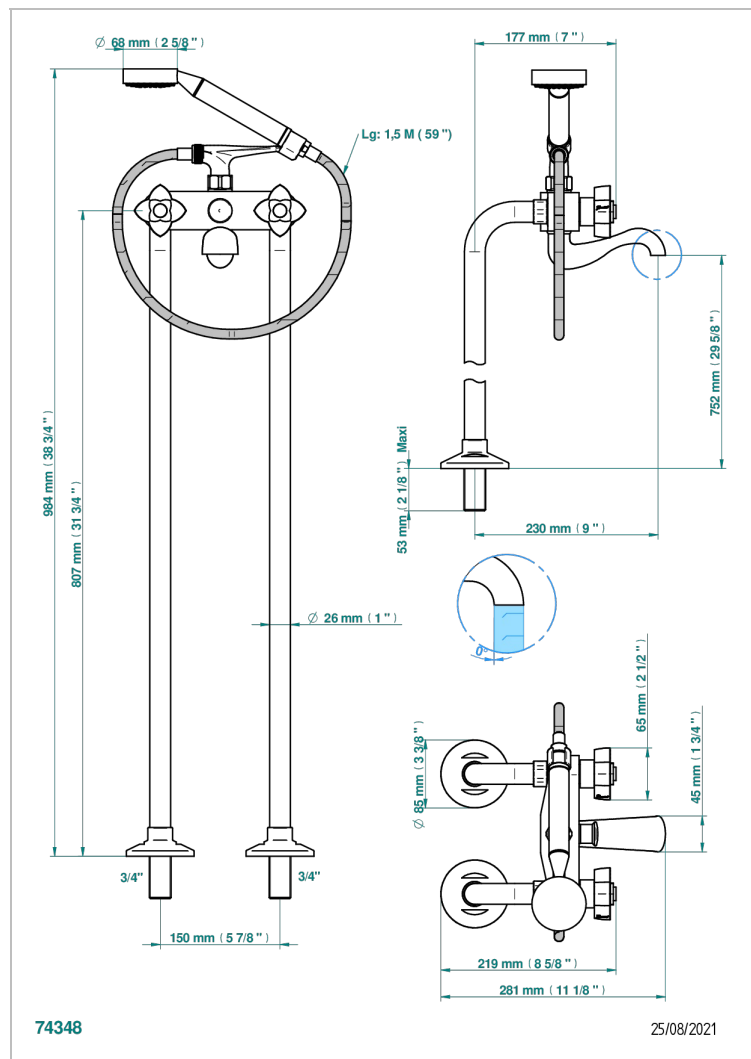

PETALE DE CRISTAL - CRISTAL NEGRO

U6D-13CS

Monobloc baño/ducha con columnas para fijación al suelo

THG[®]
PARIS

CARACTERÍSTICAS

- ACS : 21ACCLY034

ESTÁNDAR

ACABADOS DISPONIBLES

Bronce claro - D01
Cerámica negra mate - D30
Cobre viejo mate - H07
Cromo - A02
Cromo / dorado - G02
Cromo mate - C02

Dorado - F01
Dorado mate - F07
Dorado pálido - F30
Dorado pálido mate (sin barniz) - F31
Níquel - B01
Níquel mate - C01