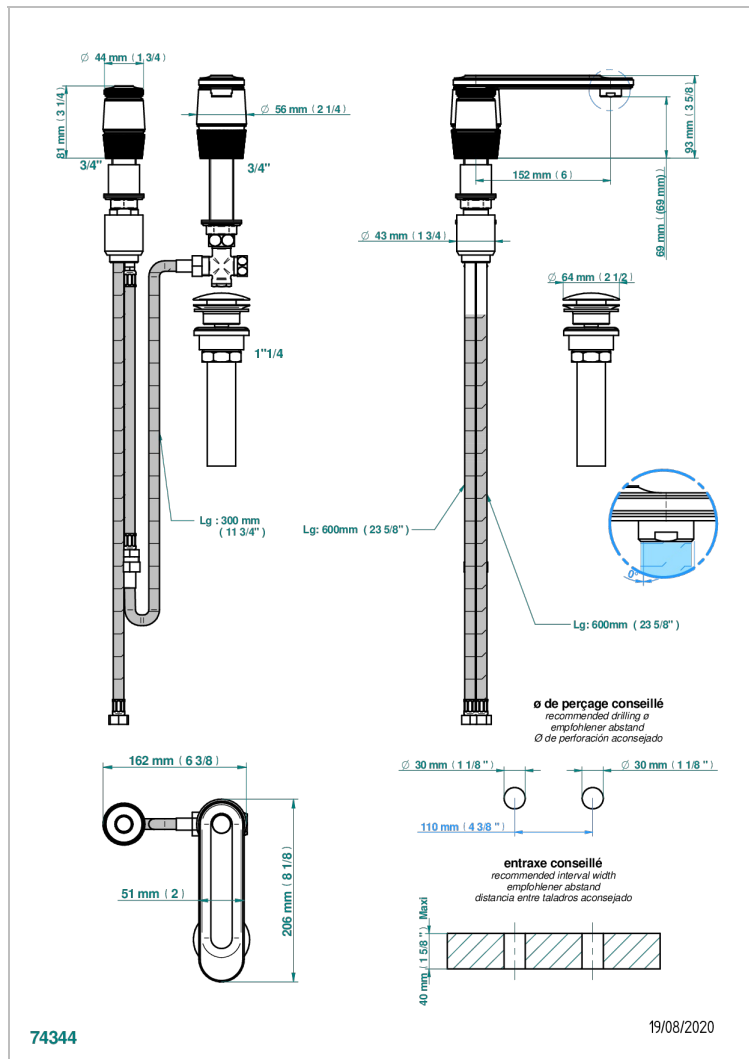

Mitigeur de lavabo bec à commande par cartouche progressive 2 trous, standard américain

CARACTERÍSTICAS

- Corvaair
- Mitigeur de lavabo bec à commande par cartouche progressive 2 trous, standard américain

ACABADOS DISPONIBLES

Bronce claro - D01
 Cerámica negra mate - D30
 Cromo - A02
 Cromo mate - C02
 Dorado - F01
 Dorado mate - F07

Dorado pálido - F30
 Dorado pálido mate (sin barniz) - F31
 Níquel - B01
 Níquel mate - C01
 Polished chrome with gold inlay - GA1
 Pvd blush - H62