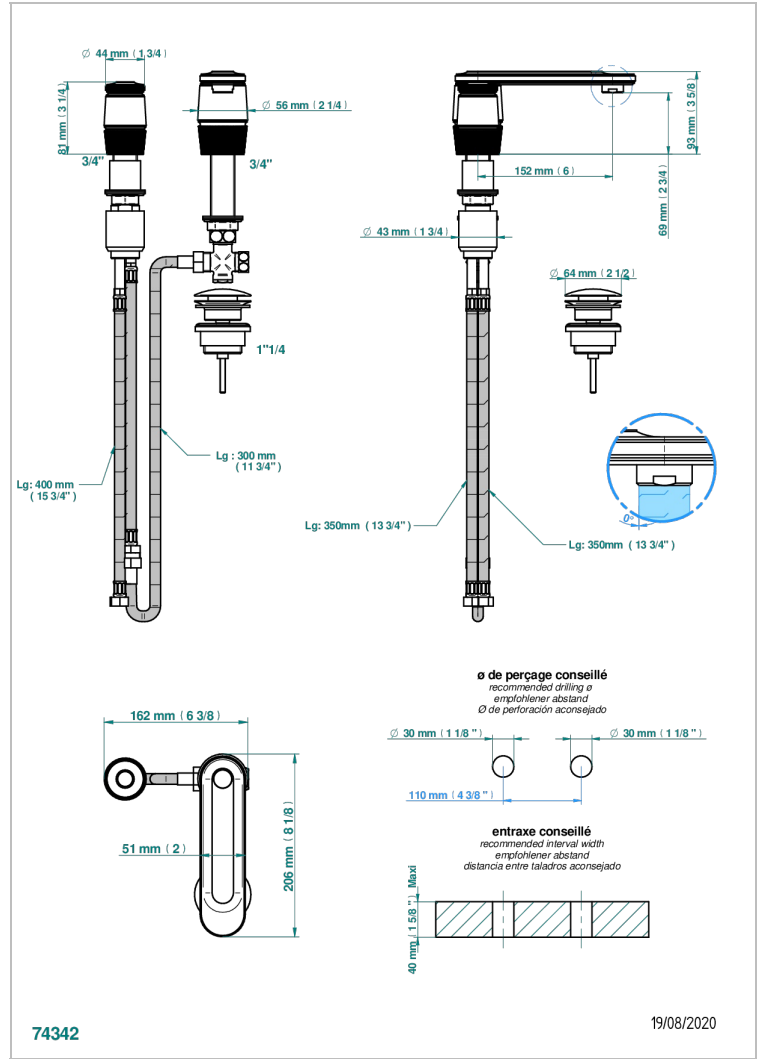

# CORVAIR FIOR DI BOSCO

U8K-6590

Mitigeur de lavabo 2 trous avec bec et mitigeur, livré avec vidage

THG<sup>®</sup>  
PARIS

## CARACTÉRISTIQUES

- Corvaire Fior di Bosco
- Mitigeur de lavabo 2 trous avec bec et mitigeur, livré avec vidage