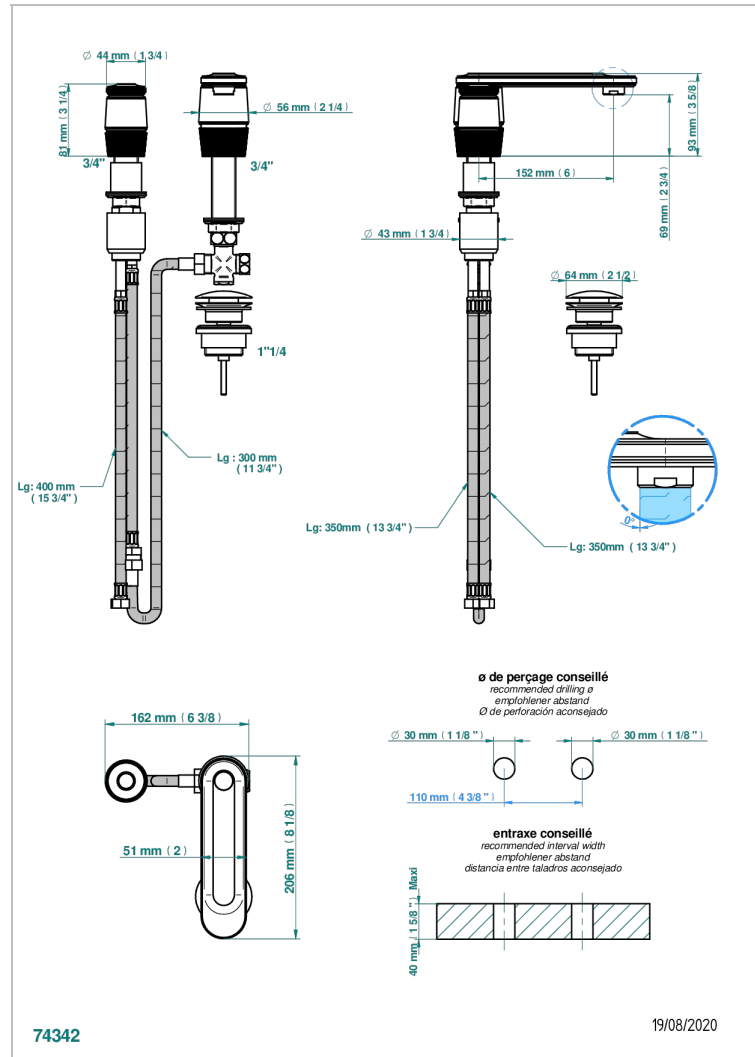

CORVAIR FIOR DI BOSCO

U8K-6590

Mitigeur de lavabo 2 trous avec bec et mitigeur, livré avec vidage

THG[®]
PARIS

CARACTÉRISTIQUES

- Corvaire Fior di Bosco
- Mitigeur de lavabo 2 trous avec bec et mitigeur, livré avec vidage

SPECIFICATIONS TECHNIQUES

- Recommandé : 3 bars (max. 5 bars) - Advised : 43,5 psi (max. 72 psi)
- 15 l/min à 3 bars (4 gpm at 43.5 psi)

FINITIONS DISPONIBLES

Bronze clair - D01
Chromé - A02
Chromé mat - C02
Doré brillant - F01
Doré mat - F07
Nickel brillant - B01