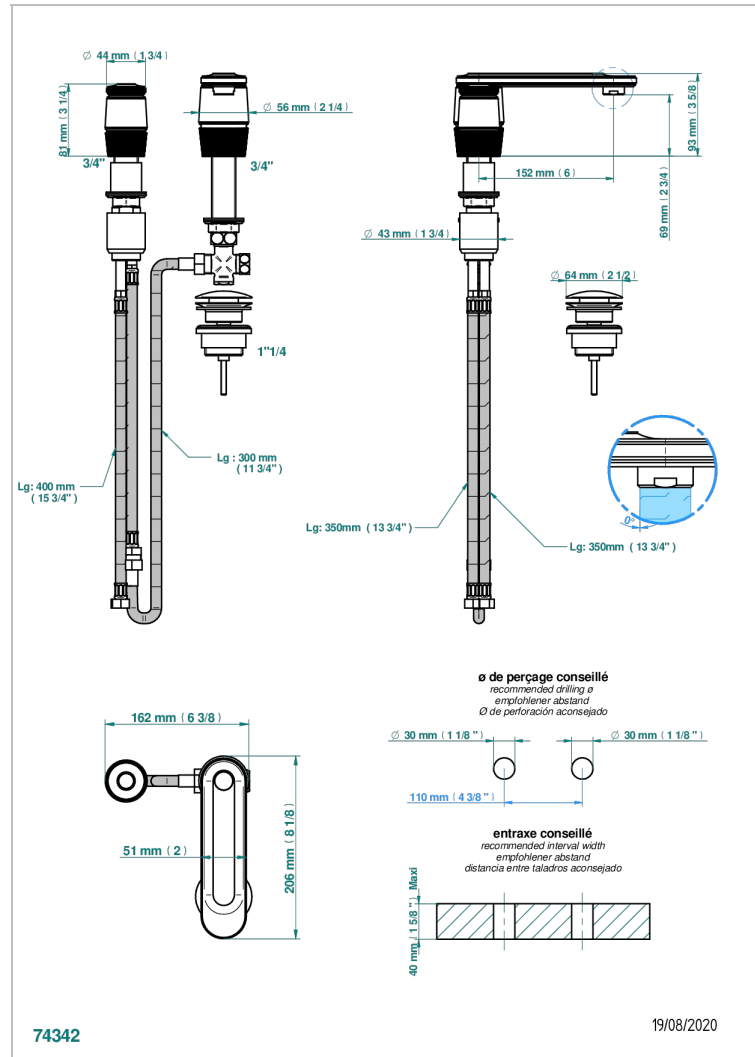

# CORVAIR FIOR DI BOSCO

U8K-6590

THG<sup>®</sup>  
PARIS

Смеситель с прогрессивным картриджем для раковины на 2 отверстия с краном, без донного клапана

## ХАРАКТЕРИСТИКИ

- Corvairst Fior di Bosco
- Смеситель с прогрессивным картриджем для раковины на 2 отверстия с краном, без донного клапана

## ТЕХНИЧЕСКИЕ ХАРАКТЕРИСТИКИ

- Recommandé : 3 bars (max. 5 bars) - Advised : 43,5 psi (max. 72 psi)
- 15 l/min à 3 bars (4 gpm at 43.5 psi)