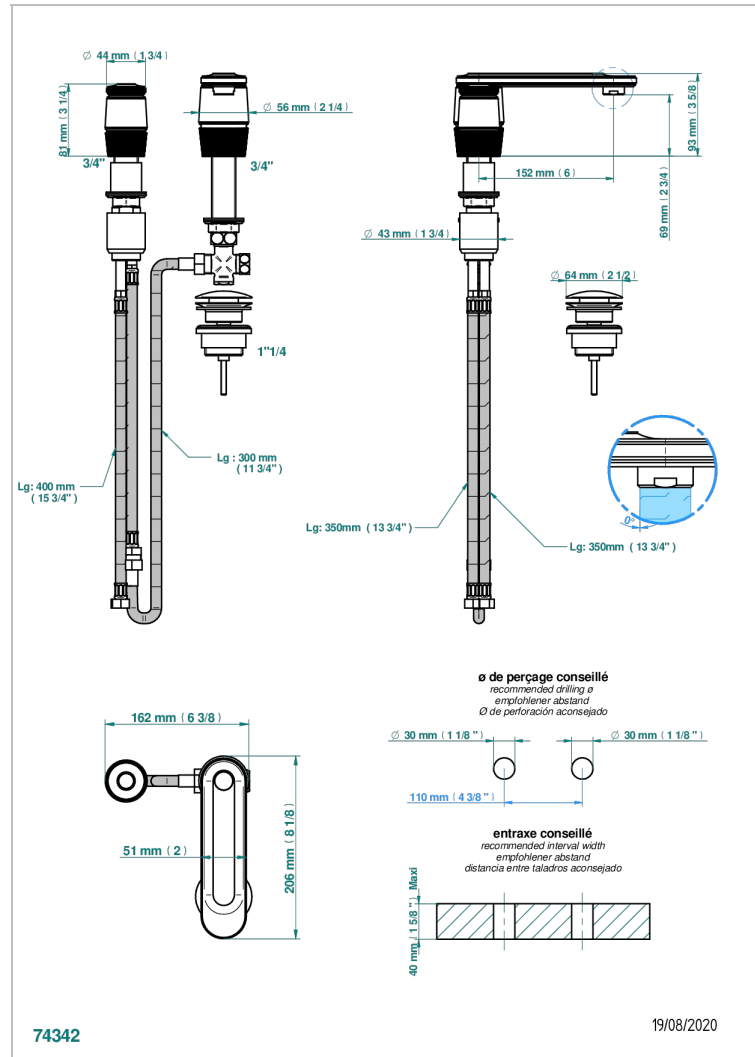

# CORVAIR FIOR DI BOSCO

U8K-6590

Mitigeur de lavabo 2 trous avec bec et mitigeur, livré avec vidage

THG<sup>®</sup>  
PARIS

## CARACTÉRISTIQUES

- Corvaire Fior di Bosco
- Mitigeur de lavabo 2 trous avec bec et mitigeur, livré avec vidage