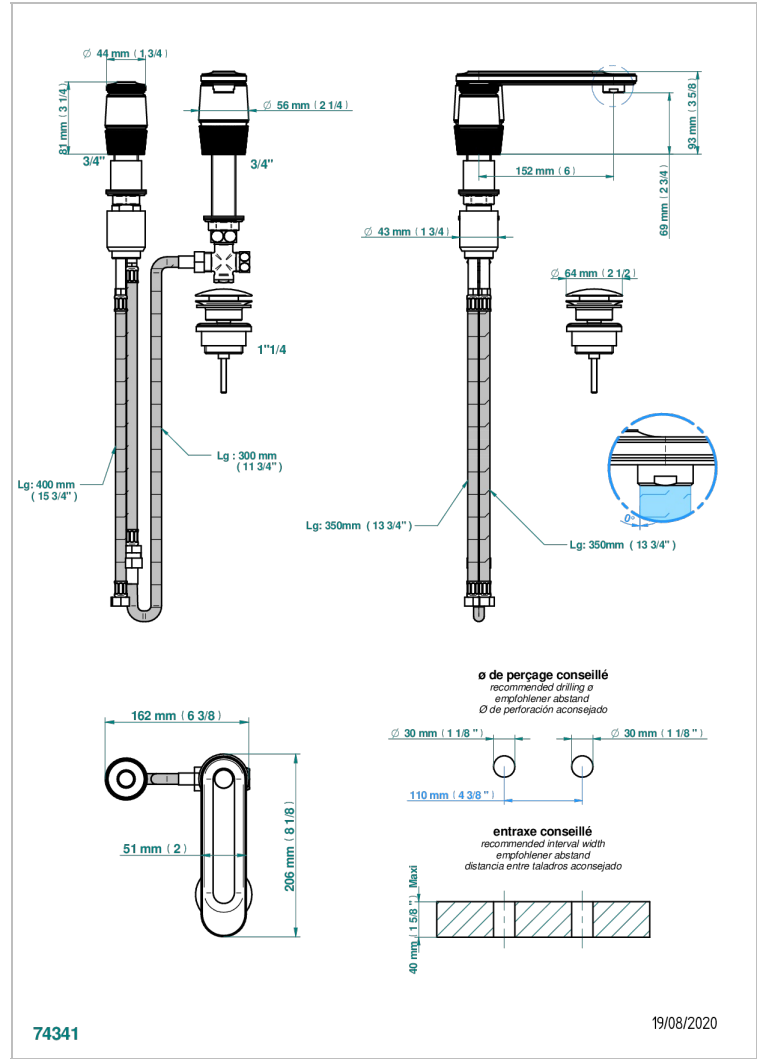

CORVAIR PORTORO

U8H-6590

Mitigeur de lavabo 2 trous avec bec et mitigeur, livré avec vidage

THG[®]
PARIS

CARACTÉRISTIQUES

- Corvaair Portoro
- Mitigeur de lavabo 2 trous avec bec et mitigeur, livré avec vidage

SPECIFICATIONS TECHNIQUES

- Recommandé : 3 bars (max. 5 bars) - Advised : 43,5 psi (max. 72 psi)
- 15 l/min à 3 bars (4 gpm at 43.5 psi)

FINITIONS DISPONIBLES

Bronze clair - D01
Chromé - A02
Chromé mat - C02
Doré brillant - F01
Doré mat - F07
Nickel brillant - B01