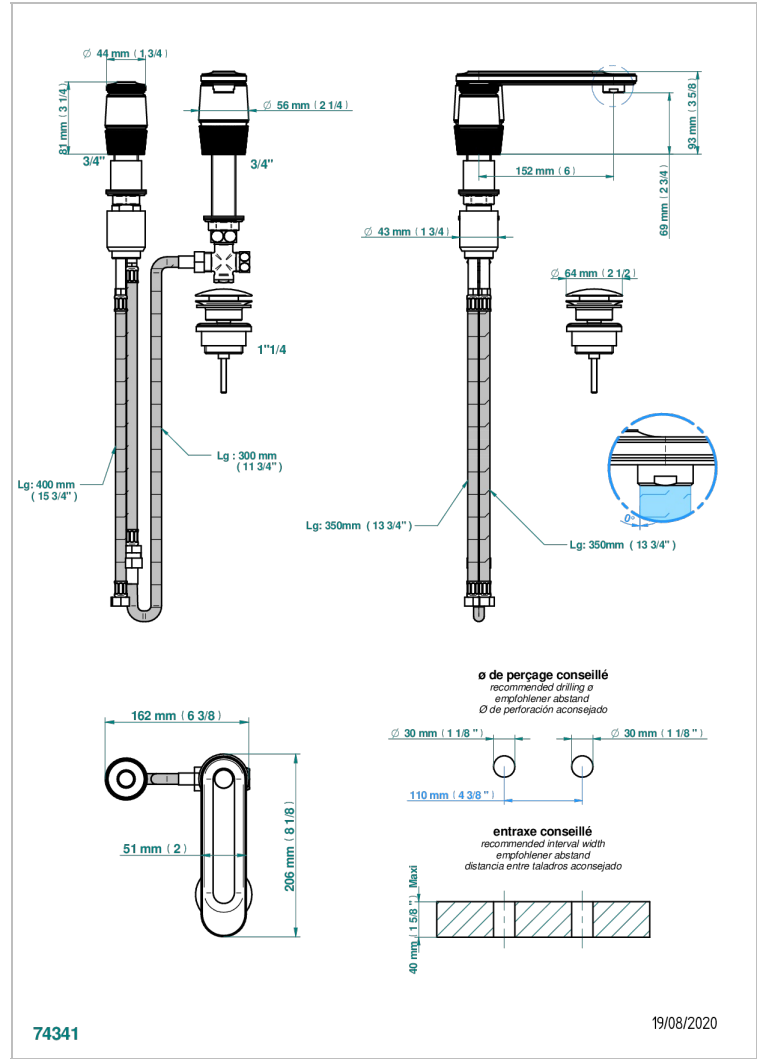

CORVAIR PORTORO

U8H-6590

THG[®]
PARIS

Mitigeur de lavabo 2 trous avec bec et mitigeur, livré avec vidage

CARACTÉRISTIQUES

- Corvaair Portoro
- Mitigeur de lavabo 2 trous avec bec et mitigeur, livré avec vidage

SPECIFICATIONS TECHNIQUES

- Recommandé : 3 bars (max. 5 bars) - Advised : 43,5 psi (max. 72 psi)
- 15 l/min à 3 bars (4 gpm at 43.5 psi)

FINITIONS DISPONIBLES

Bronze clair - D01
Chromé - A02
Chromé mat - C02
Doré brillant - F01
Doré mat - F07
Nickel brillant - B01