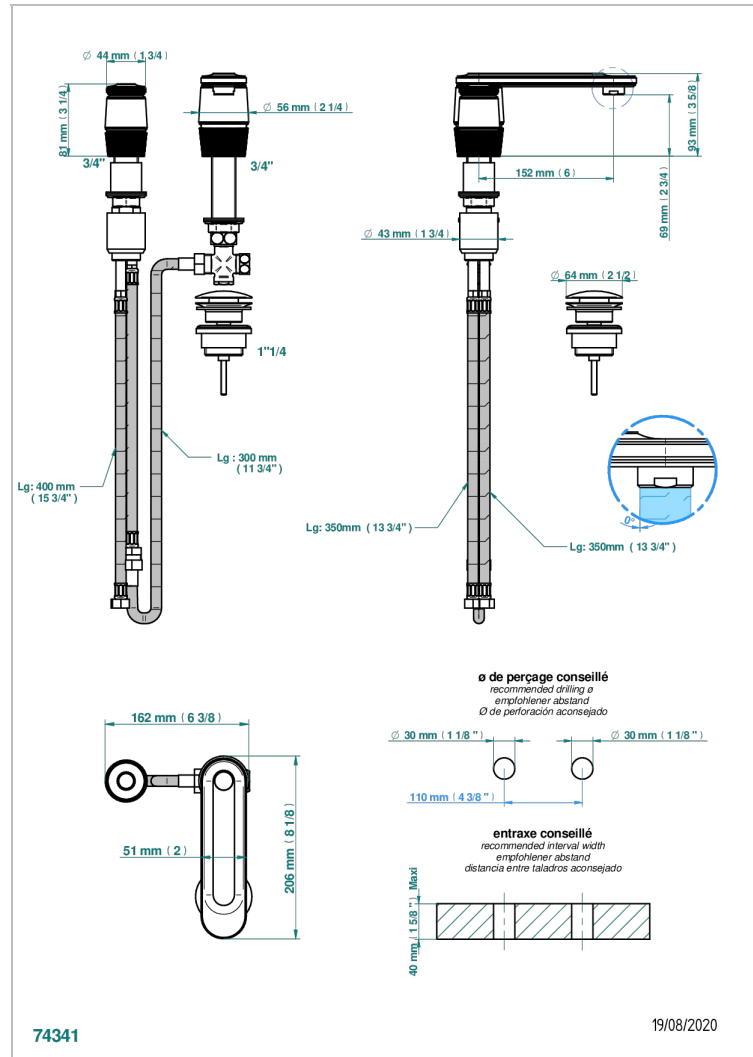

# CORVAIR PORTORO

U8H-6590

Mitigeur de lavabo 2 trous avec bec et mitigeur, livré avec vidage

THG<sup>®</sup>  
PARIS

## CARACTÉRISTIQUES

- Corvaair Portoro
- Mitigeur de lavabo 2 trous avec bec et mitigeur, livré avec vidage