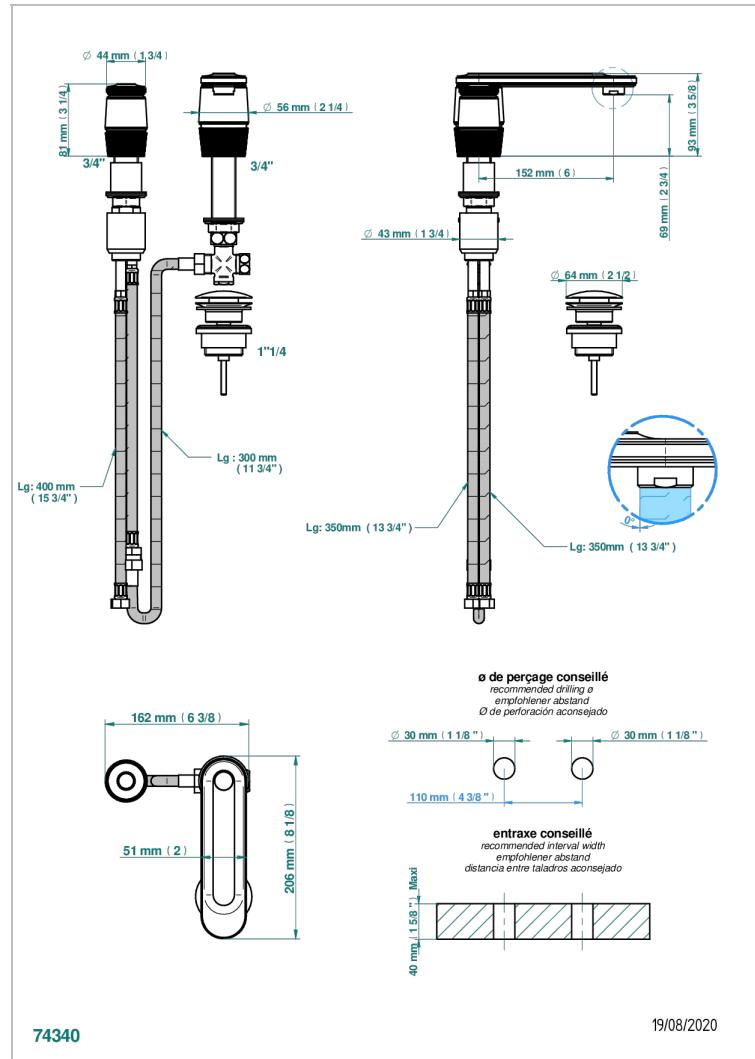

# CORVAIR HOWLITE

U8F-6590

Mitigeur de lavabo 2 trous avec bec et mitigeur, livré avec vidage

## CARACTÉRISTIQUES

- Corvaire Howlite
- Mitigeur de lavabo 2 trous avec bec et mitigeur, livré avec vidage