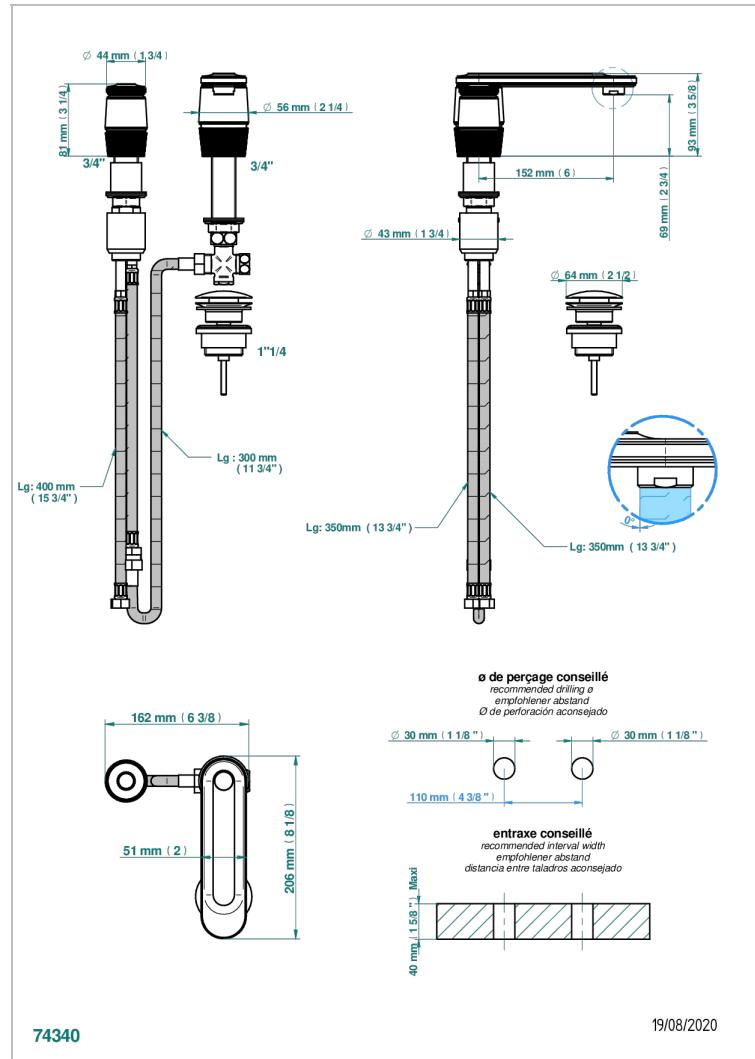

CORVAIR HOWLITE

U8F-6590

Mitigeur de lavabo 2 trous avec bec et mitigeur, livré avec vidage

CARACTÉRISTIQUES

- Corvaire Howlite
- Mitigeur de lavabo 2 trous avec bec et mitigeur, livré avec vidage

SPECIFICATIONS TECHNIQUES

- Recommandé : 3 bars (max. 5 bars) - Advised : 43,5 psi (max. 72 psi)
- 15 l/min à 3 bars (4 gpm at 43.5 psi)

FINITIONS DISPONIBLES

Bronze clair - D01
Chromé - A02
Chromé mat - C02
Doré brillant - F01
Doré mat - F07
Nickel brillant - B01