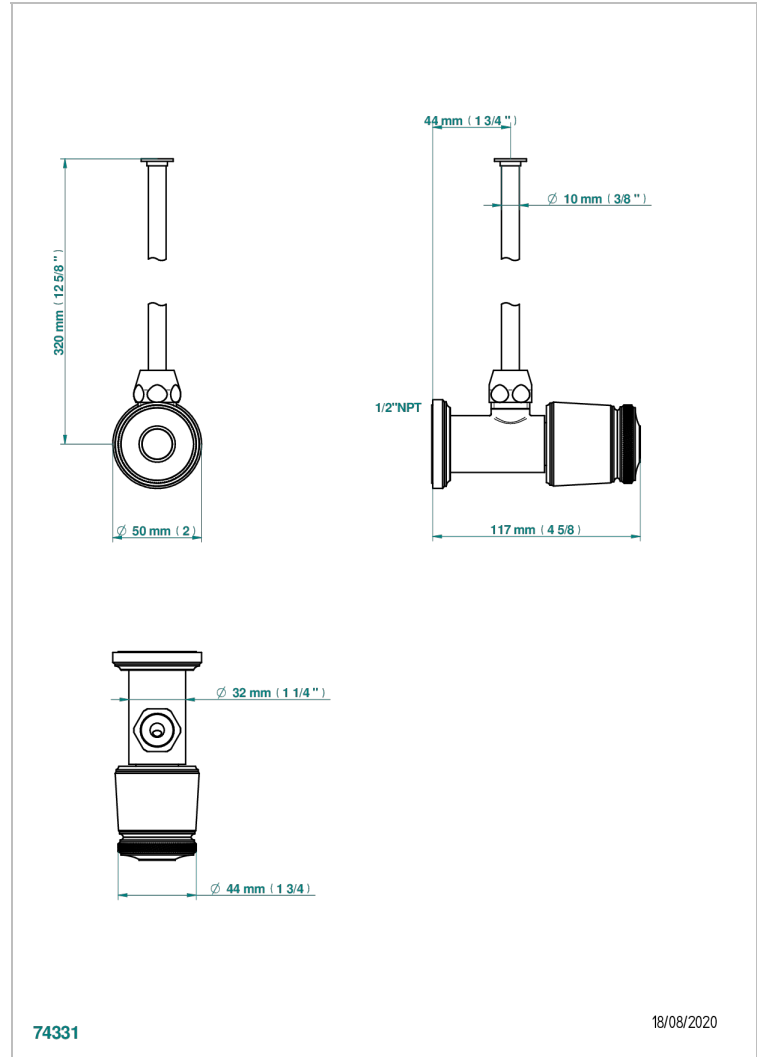

Robinet de réglage jonction femelle avec tube de 50 cm et sachet d'adaptateur, rosace et croisillon de style standard américain pour wc

## CARACTÉRISTIQUES

- Corvaïr
- Robinet de réglage jonction femelle avec tube de 50 cm et sachet d'adaptateur, rosace et croisillon de style standard américain pour wc

## FINITIONS DISPONIBLES

Bronze clair - D01  
 Chromé - A02  
 Chromé insert doré - GA1  
 Chromé mat - C02  
 Doré brillant - F01  
 Doré mat - F07

Nickel brillant - B01  
 Nickel mat - C01  
 Noir mat céramique - D30  
 Or pâle - F30  
 Or pâle mat - F31  
 Pvd blush - H62