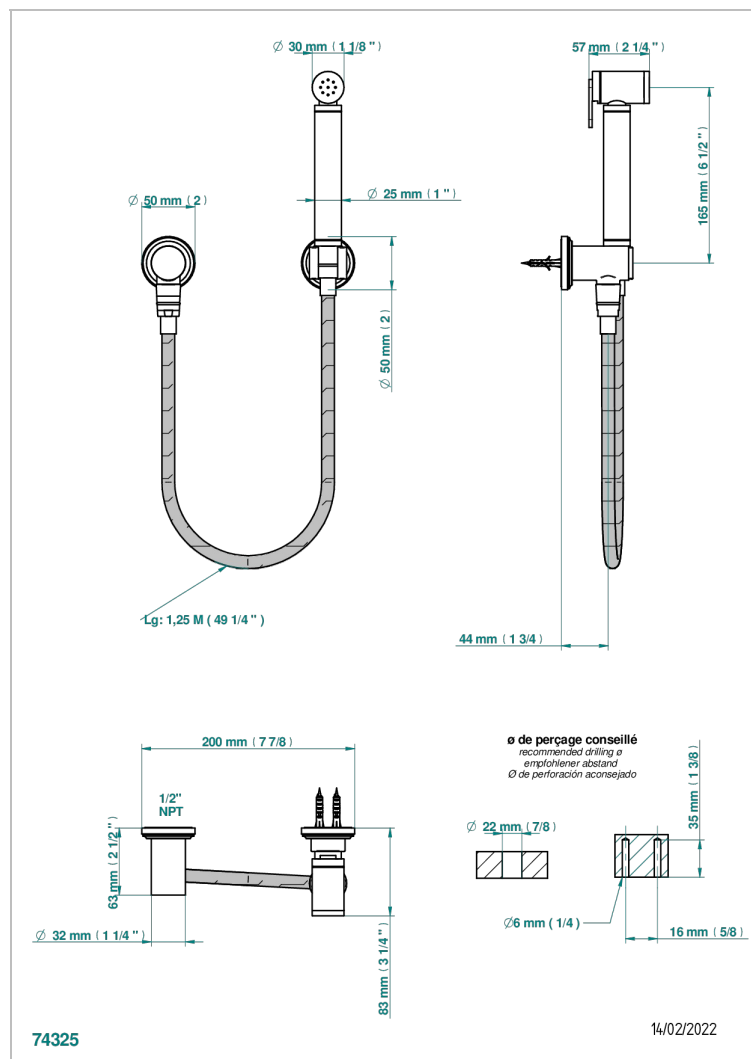

# CORVAIR PORTORO A MANETTES

U8J-5840/7US

Ensemble hygiénique comprenant : sortie murale coudée, flexible renforcé 1,25 m, douchette à gâchette et crochet, standard américain

## CARACTÉRISTIQUES

- Corvaair Portoro à manettes
- Ensemble hygiénique comprenant : sortie murale coudée, flexible renforcé 1,25 m, douchette à gâchette et crochet, standard américain

## FINITIONS DISPONIBLES

Bronze clair - D01  
Chromé - A02  
Chromé mat - C02  
Doré brillant - F01  
Doré mat - F07  
Nickel brillant - B01

Nickel mat - C01  
Noir mat céramique - D30  
Or pâle - F30  
Or pâle mat - F31  
Pvd blush - H62  
Pvd blush mat - H60